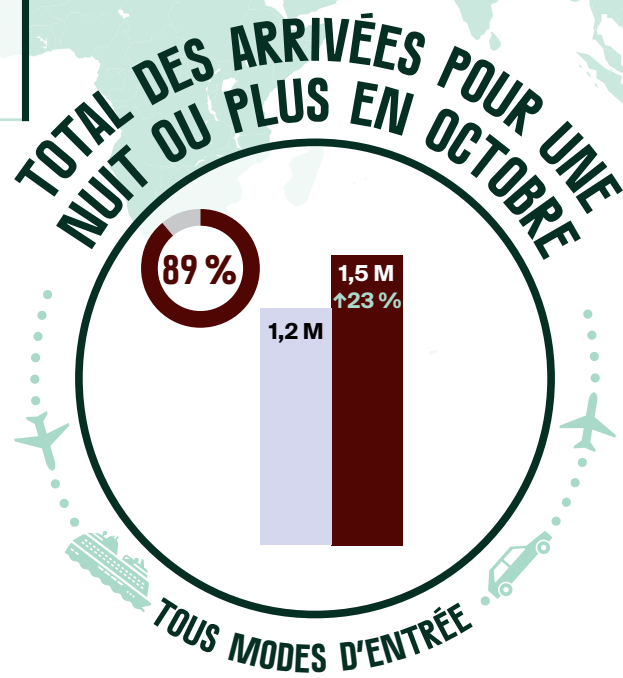

LÉGENDE

Après avoir rouvert ses frontières aux voyageurs étrangers à la fin de l'été 2021, le Canada a levé toutes ses mesures frontalières relatives à la COVID-19 le 1^{er} octobre 2022.

Les données sur les arrivées pour une nuit ou plus sont des estimations provisoires et peuvent changer.
 X Infographie conçue par @DestinationCAFR
 Pour de plus amples renseignements, consultez le www.destinationcanada.com/fr.