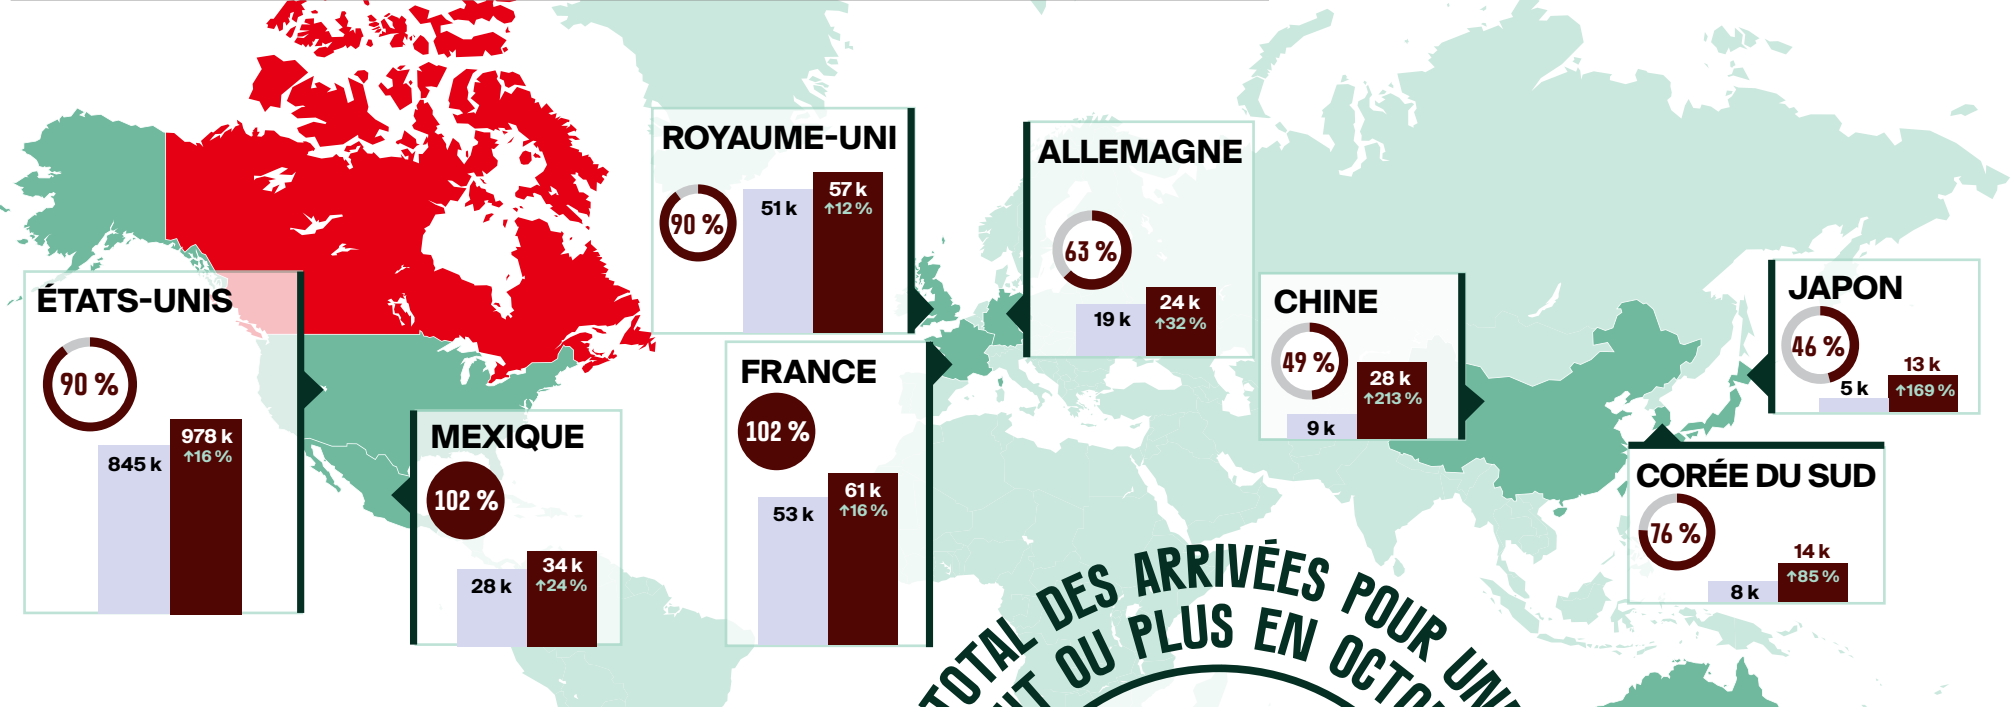

LÉGENDE

Après avoir rouvert ses frontières aux voyageurs étrangers à la fin de l'été 2021, le Canada a levé toutes ses mesures frontalières relatives à la COVID-19 le 1^{er} octobre 2022.

Les données sur les arrivées pour une nuit ou plus sont des estimations provisoires et peuvent changer.
 X Infographie conçue par @DestinationCAFR
 Pour de plus amples renseignements, consultez le www.destinationcanada.com/fr.