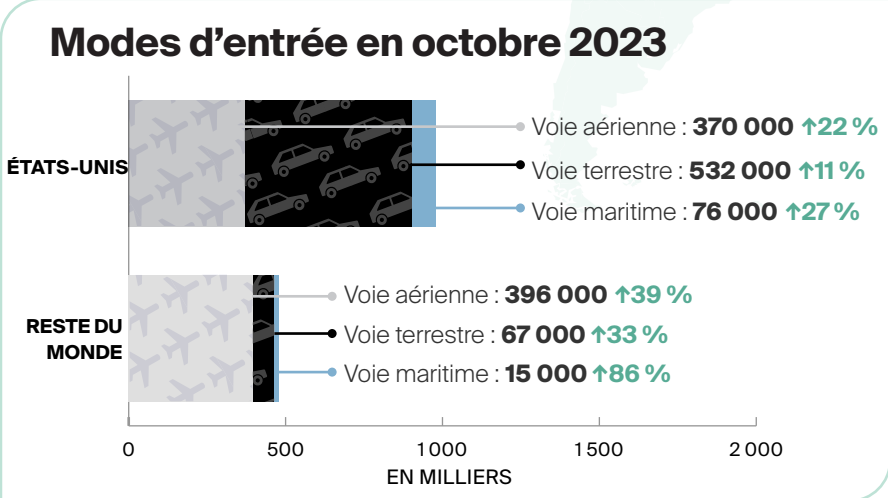

LÉGENDE

Après avoir rouvert ses frontières aux voyageurs étrangers à la fin de l'été 2021, le Canada a levé toutes ses mesures frontalières relatives à la COVID-19 le 1^{er} octobre 2022.

Les données sur les arrivées pour une nuit ou plus sont des estimations provisoires et peuvent changer.
 X Infographie conçue par @DestinationCAFR
 Pour de plus amples renseignements, consultez le www.destinationcanada.com/fr.