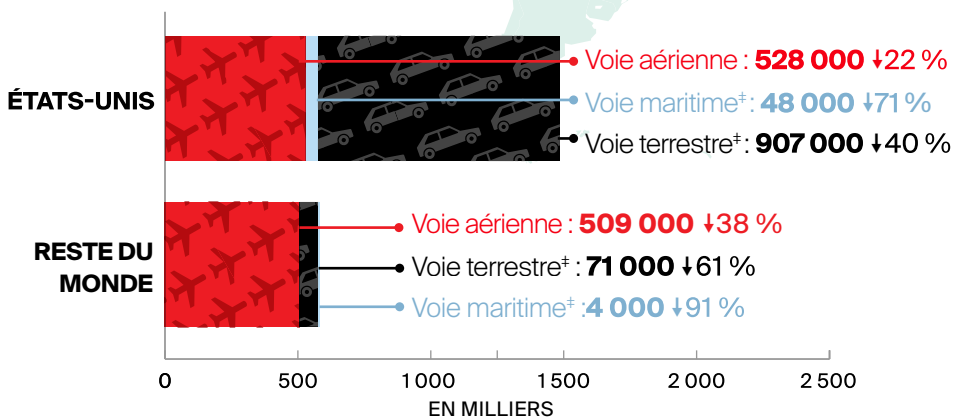

ARRIVÉES POUR UNE NUIT OU PLUS EN JUILLET 2022 en bref*

*Réouverture de la frontière canadienne aux visiteurs des É.-U. le 9 août 2021 et à ceux d'autres pays, le 7 sept. 2021.

↓↑% = variation (pourcentage) par rapport à la même période en 2019**

Modes d'entrée en juillet 2022

** Les pourcentages représentent les variations par rapport à la même période en 2019. Les données sur les arrivées sont des estimations provisoires et peuvent changer.

† Infographie conçue par @DestinationCAFR