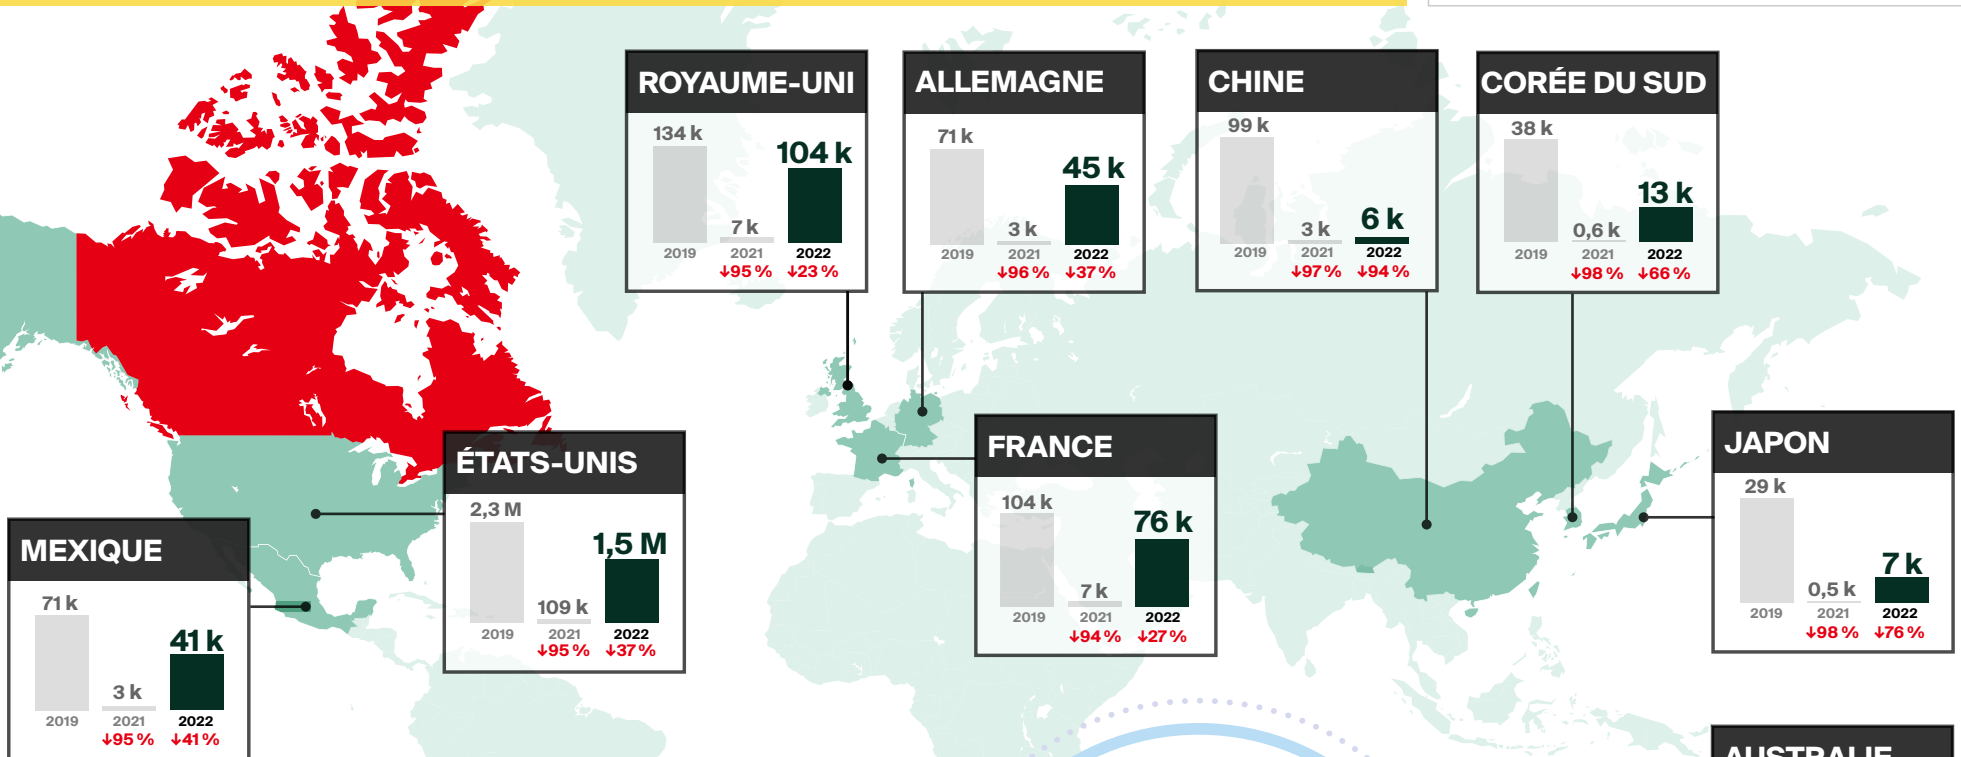

ARRIVÉES POUR UNE NUIT OU PLUS EN JUILLET 2022 en bref*

*Réouverture de la frontière canadienne aux visiteurs des É.-U. le 9 août 2021 et à ceux d'autres pays, le 7 sept. 2021.

↓↑% = variation (pourcentage) par rapport à la même période en 2019**

Modes d'entrée en juillet 2022

** Les pourcentages représentent les variations par rapport à la même période en 2019. Les données sur les arrivées sont des estimations provisoires et peuvent changer.

† Infographie conçue par @DestinationCAFR