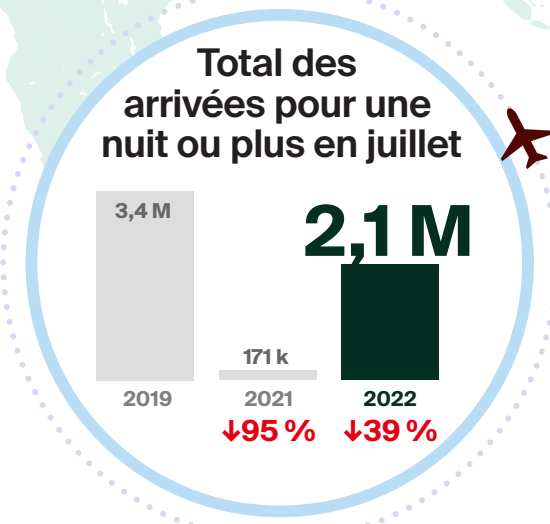

ARRIVÉES POUR UNE NUIT OU PLUS EN JUILLET 2022 en bref*

*Réouverture de la frontière canadienne aux visiteurs des É.-U. le 9 août 2021 et à ceux d'autres pays, le 7 sept. 2021.

↓↑% = variation (pourcentage) par rapport à la même période en 2019**

Modes d'entrée en juillet 2022

** Les pourcentages représentent les variations par rapport à la même période en 2019. Les données sur les arrivées sont des estimations provisoires et peuvent changer.

† Infographie conçue par @DestinationCAFR