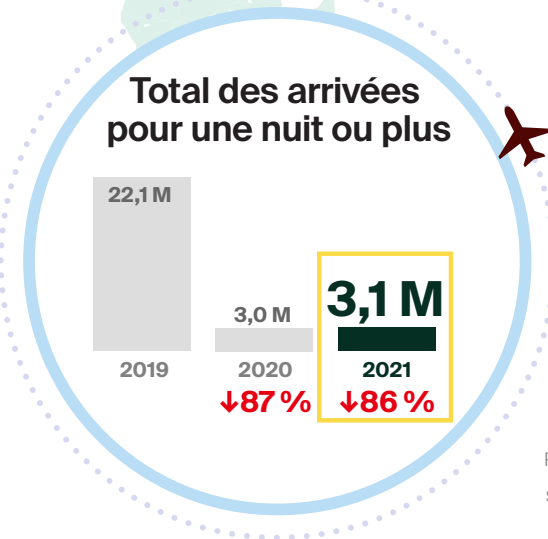

ARRIVÉES POUR UNE NUIT OU PLUS EN 2021 en bref*

*Réouverture de la frontière canadienne aux visiteurs des É.-U. le 9 août 2021 et à ceux d'autres pays, le 7 sept. 2021.

↓% = pourcentage de recul par rapport à 2019** □ = croissance des arrivées par rapport à 2020

Modes d'entrée en 2021

** Les pourcentages représentent les variations par rapport à la même période en 2019.

† Les arrivées par voie maritime (croisières notamment), qui représentaient environ 4 % des arrivées en 2019, avoisinent 0 % en 2021.