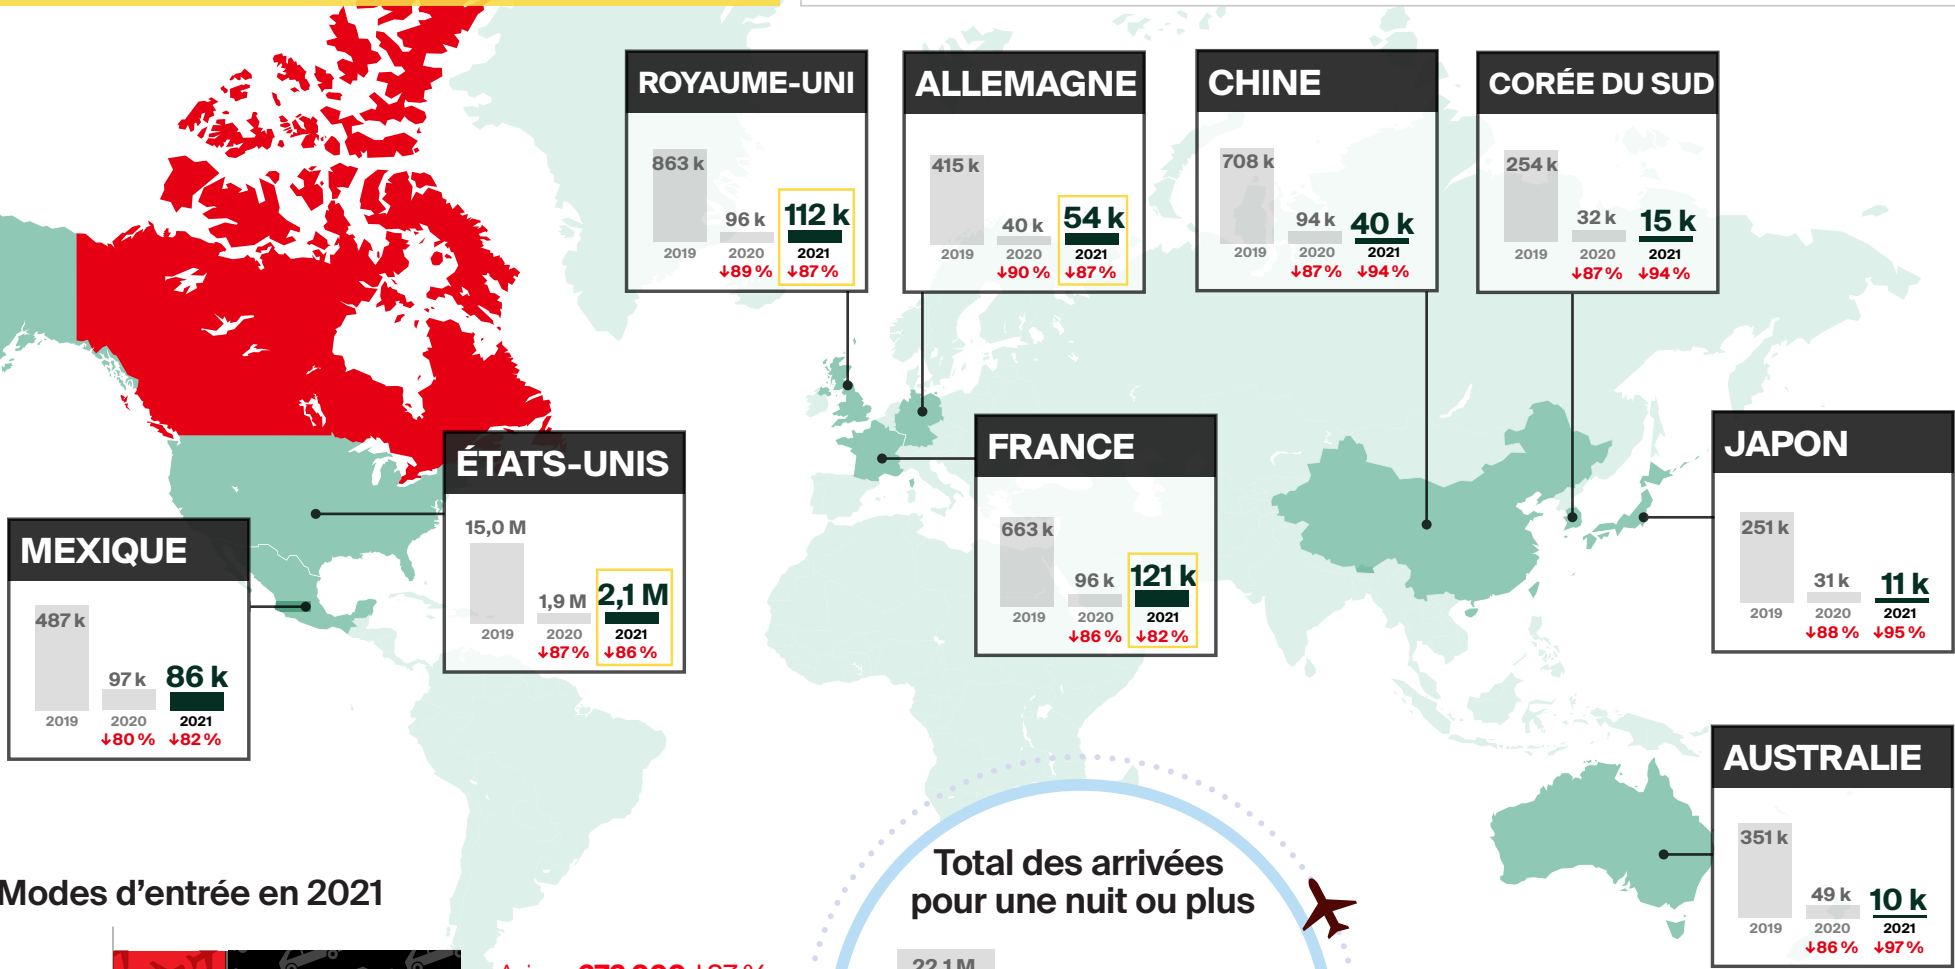

ARRIVÉES POUR UNE NUIT OU PLUS EN 2021 en bref*

*Réouverture de la frontière canadienne aux visiteurs des É.-U. le 9 août 2021 et à ceux d'autres pays, le 7 sept. 2021.

↓% = pourcentage de recul par rapport à 2019** □ = croissance des arrivées par rapport à 2020

Modes d'entrée en 2021

** Les pourcentages représentent les variations par rapport à la même période en 2019.

† Les arrivées par voie maritime (croisières notamment), qui représentaient environ 4 % des arrivées en 2019, avoisinent 0 % en 2021.