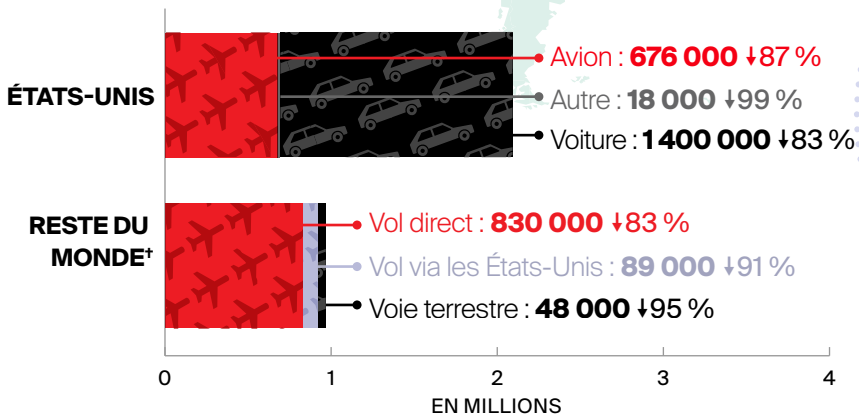

ARRIVÉES POUR UNE NUIT OU PLUS EN 2021 en bref*

*Réouverture de la frontière canadienne aux visiteurs des É.-U. le 9 août 2021 et à ceux d'autres pays, le 7 sept. 2021.

↓% = pourcentage de recul par rapport à 2019** □ = croissance des arrivées par rapport à 2020

Modes d'entrée en 2021

** Les pourcentages représentent les variations par rapport à la même période en 2019.

† Les arrivées par voie maritime (croisières notamment), qui représentaient environ 4 % des arrivées en 2019, avoisinent 0 % en 2021.