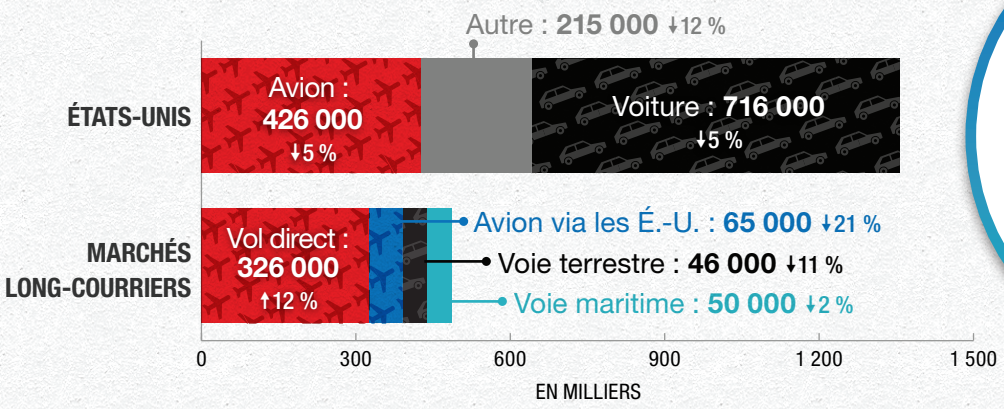

Septembre 2018 en un coup d'œil*

% = variations d'une année sur l'autre**
 CUMUL = cumul annuel jusqu'au mois à l'étude
 ★ = mois de septembre record

Arrivées par mode de transport en septembre 2018

Total des arrivées

2,1 M

CUMUL 16,9 M ↑ 1%

Les données sur les arrivées sont des estimations provisoires et peuvent changer.

Infographie conçue par @DestinationCAFR

En collaboration avec ses partenaires de l'industrie touristique, Destination Canada fait la promotion du Canada à l'échelle internationale en tant que destination touristique quatre saisons de premier choix.