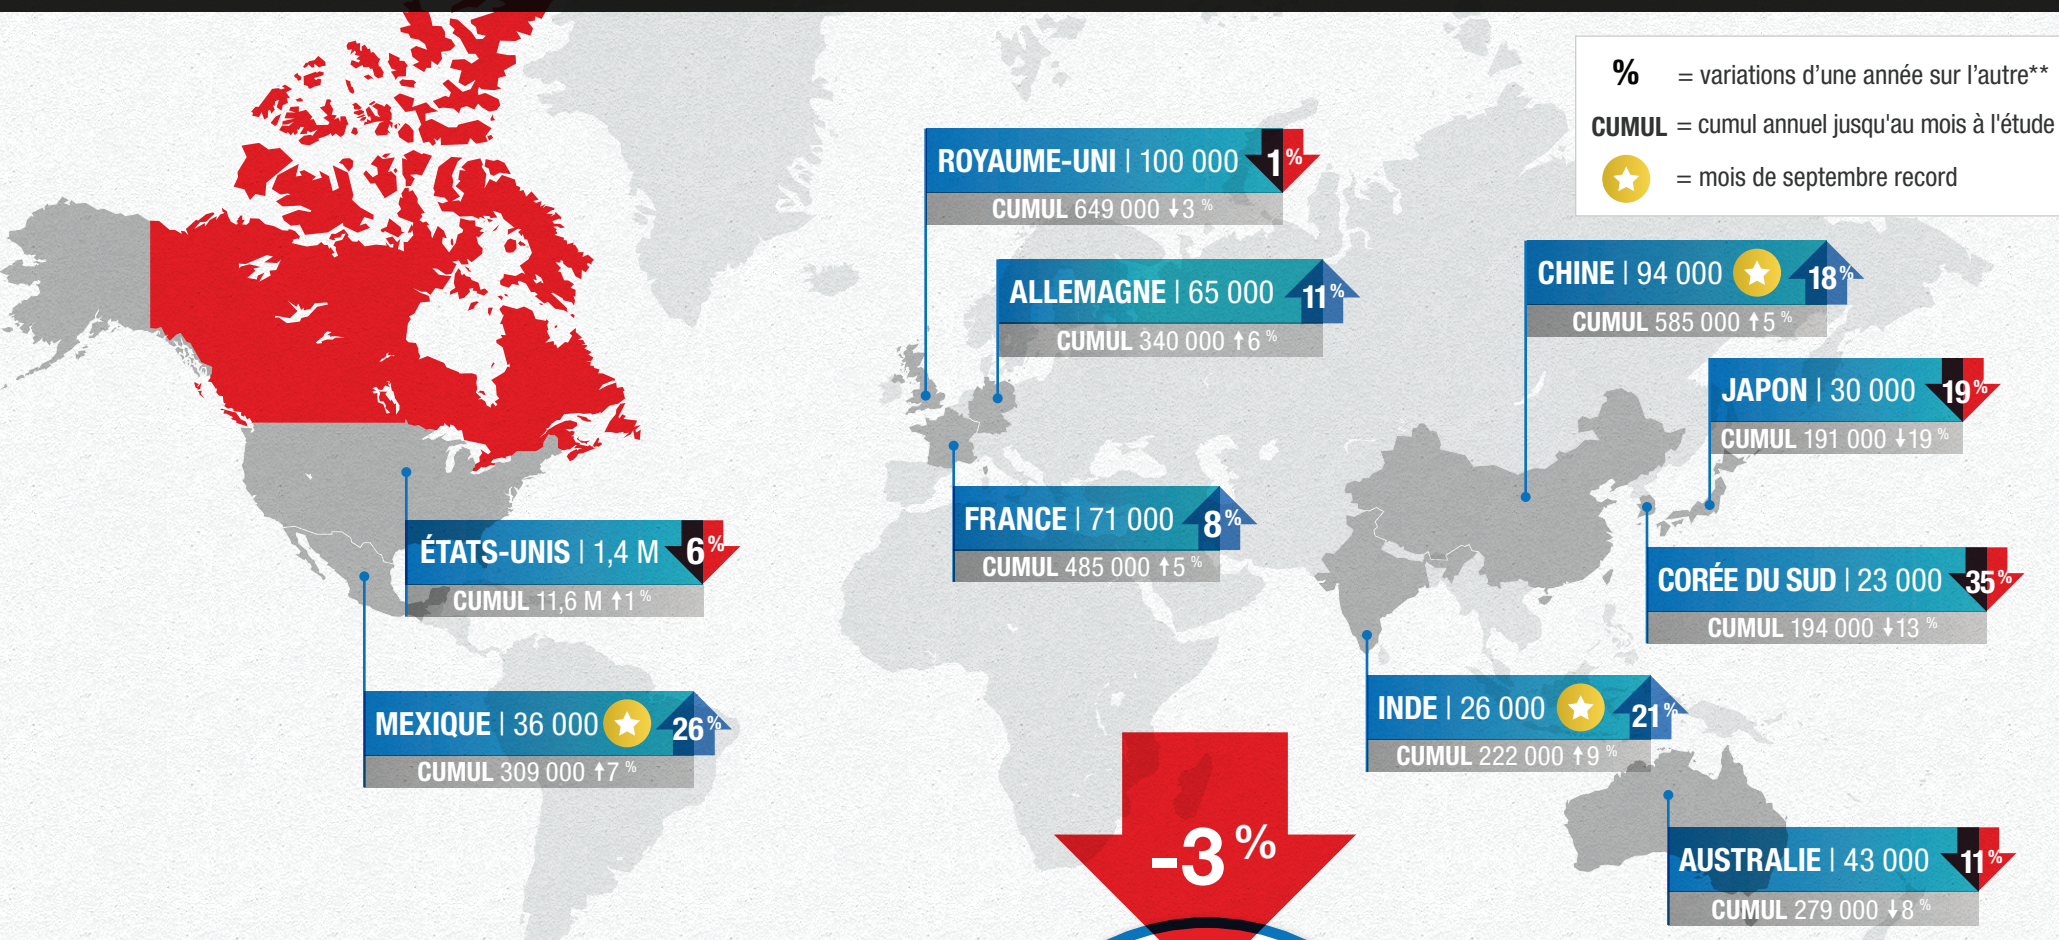

Septembre 2018 en un coup d'œil*

% = variations d'une année sur l'autre**
 CUMUL = cumul annuel jusqu'au mois à l'étude
 ★ = mois de septembre record

Arrivées par mode de transport en septembre 2018

Total des arrivées

2,1 M

CUMUL 16,9 M ↑ 1%

Les données sur les arrivées sont des estimations provisoires et peuvent changer.

Infographie conçue par @DestinationCAFR

En collaboration avec ses partenaires de l'industrie touristique, Destination Canada fait la promotion du Canada à l'échelle internationale en tant que destination touristique quatre saisons de premier choix.

Pour de plus amples renseignements, consultez le www.destinationcanada.com/fr

Source : Enquête sur les voyages internationaux, Dénombrement à la frontière, Statistique Canada (septembre 2018).

*Les données montrent les arrivées pour une nuit ou plus au Canada, les voyages d'un jour par voie terrestre étant exclus.