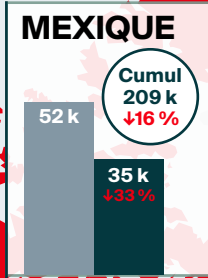

Arrivées pour une nuit ou plus en **JUIN 2024** en bref

LÉGENDE

Arrivées pour une nuit ou plus

↑↓ = variation (pourcentage) par rapport à la même période en 2023

Cumul = Cumul annuel des arrivées

Modes d'entrée en juin 2024