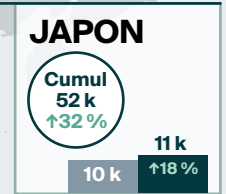

Arrivées pour une nuit ou plus en **JUIN 2024** en bref

LÉGENDE

Arrivées pour une nuit ou plus

↑↓ = variation (pourcentage) par rapport à la même période en 2023

Cumul = Cumul annuel des arrivées

Modes d'entrée en juin 2024