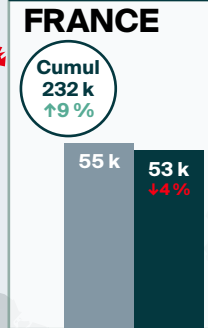

Arrivées pour une nuit ou plus en **JUIN 2024** en bref

LÉGENDE

Arrivées pour une nuit ou plus

↑↓ = variation (pourcentage) par rapport à la même période en 2023

Cumul = Cumul annuel des arrivées

Modes d'entrée en juin 2024