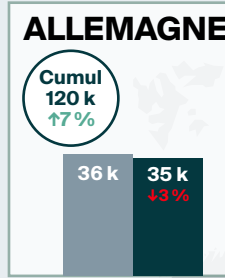

Arrivées pour une nuit ou plus en **JUIN 2024** en bref

LÉGENDE

Arrivées pour une nuit ou plus

↑↓ = variation (pourcentage) par rapport à la même période en 2023

Cumul = Cumul annuel des arrivées

Modes d'entrée en juin 2024