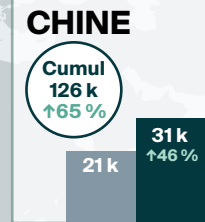

Arrivées pour une nuit ou plus en **JUIN 2024** en bref

LÉGENDE

Arrivées pour une nuit ou plus

↑↓ = variation (pourcentage) par rapport à la même période en 2023

Cumul = Cumul annuel des arrivées

Modes d'entrée en juin 2024