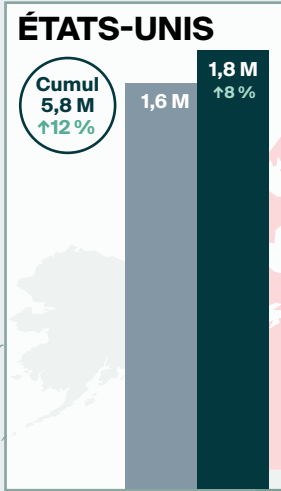

Arrivées pour une nuit ou plus en **JUIN 2024** en bref

LÉGENDE

Arrivées pour une nuit ou plus

↑↓ = variation (pourcentage) par rapport à la même période en 2023

Cumul = Cumul annuel des arrivées

Modes d'entrée en juin 2024