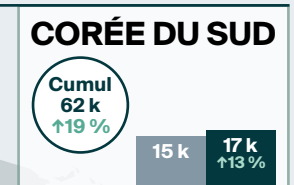

Arrivées pour une nuit ou plus en **JUIN 2024** en bref

LÉGENDE

Arrivées pour une nuit ou plus

↑↓ = variation (pourcentage) par rapport à la même période en 2023

Cumul = Cumul annuel des arrivées

Modes d'entrée en juin 2024