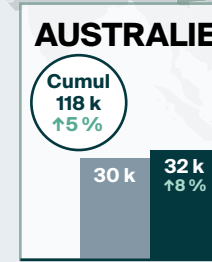

Arrivées pour une nuit ou plus en **JUIN 2024** en bref

LÉGENDE

Arrivées pour une nuit ou plus

↑↓ = variation (pourcentage) par rapport à la même période en 2023

Cumul = Cumul annuel des arrivées

Modes d'entrée en juin 2024