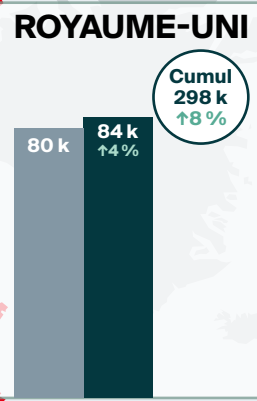

Arrivées pour une nuit ou plus en **JUIN 2024** en bref

LÉGENDE

Arrivées pour une nuit ou plus

↑↓ = variation (pourcentage) par rapport à la même période en 2023

Cumul = Cumul annuel des arrivées

Modes d'entrée en juin 2024