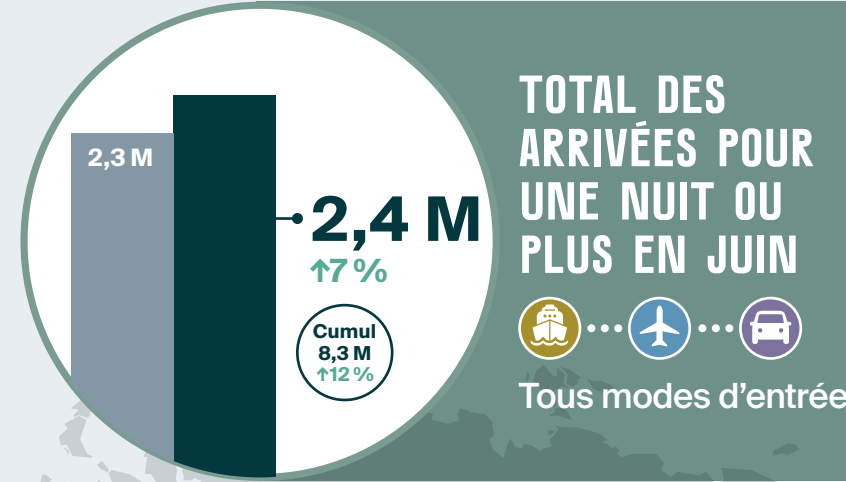

Arrivées pour une nuit ou plus en **JUIN 2024** en bref

LÉGENDE

Arrivées pour une nuit ou plus

↑↓ = variation (pourcentage) par rapport à la même période en 2023

Cumul = Cumul annuel des arrivées

Modes d'entrée en juin 2024

Les données sur les arrivées pour une nuit ou plus sont des estimations provisoires et peuvent changer.

Infographie conçue par @DestinationCAFR

Pour de plus amples renseignements, consultez le www.destinationcanada.com/fr.