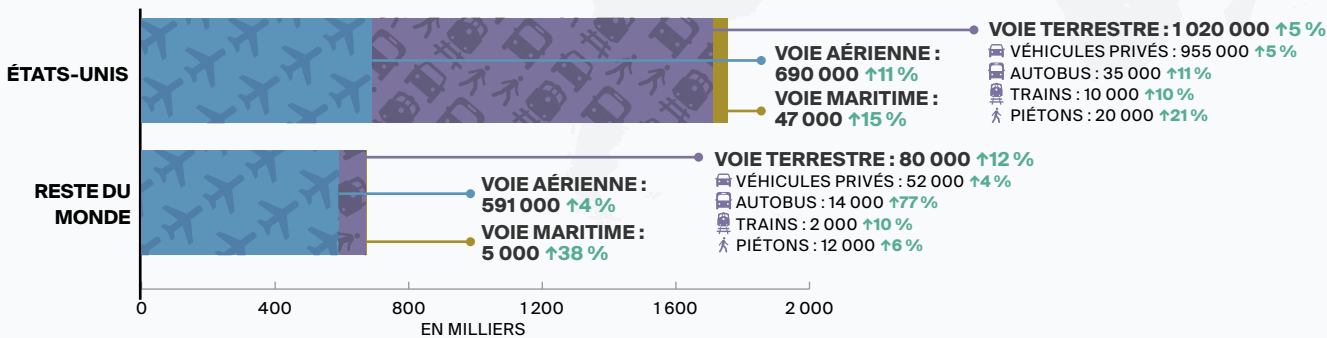

Arrivées pour une nuit ou plus en **JUIN 2024** en bref

LÉGENDE

Arrivées pour une nuit ou plus

↑↓ = variation (pourcentage) par rapport à la même période en 2023

Cumul = Cumul annuel des arrivées

Modes d'entrée en juin 2024

Les données sur les arrivées pour une nuit ou plus sont des estimations provisoires et peuvent changer.

Infographie conçue par @DestinationCAFR

Pour de plus amples renseignements, consultez le www.destinationcanada.com/fr.