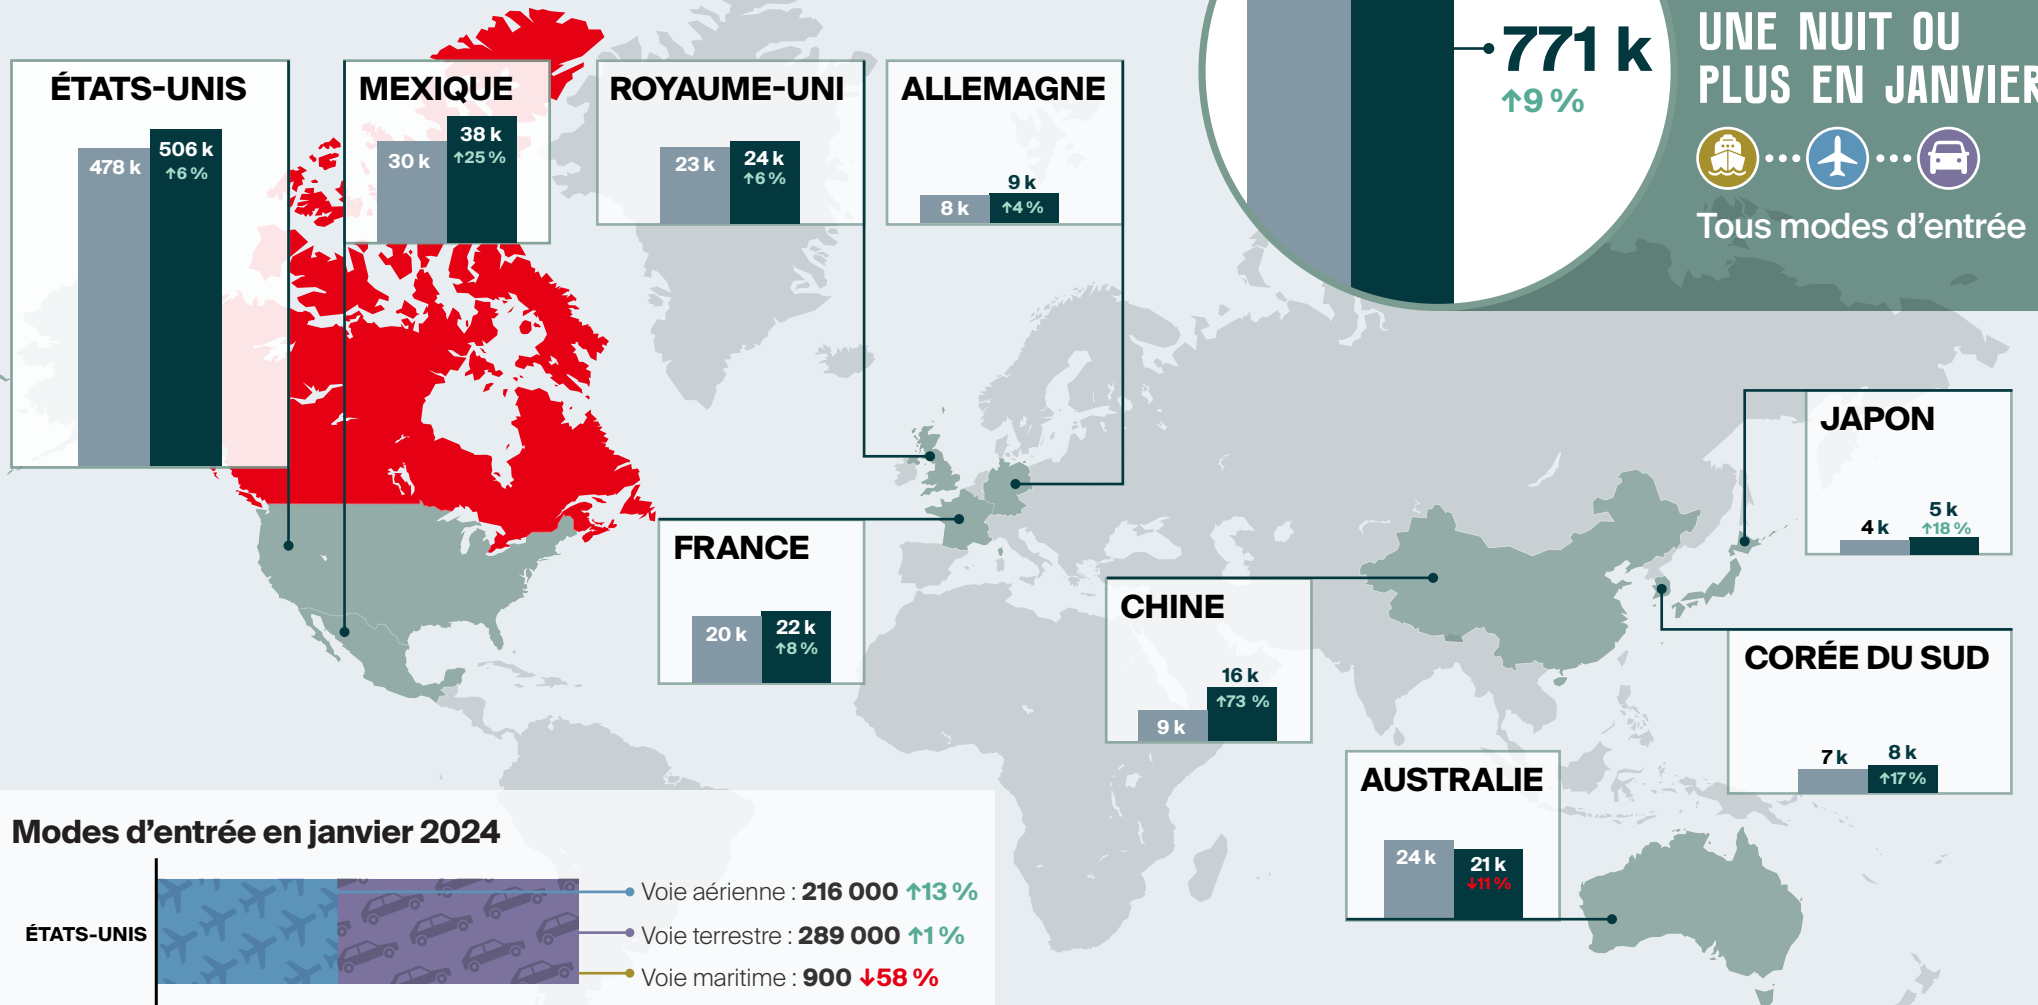

Arrivées pour une nuit ou plus en **JANVIER 2024** en bref

LÉGENDE

Arrivées pour une nuit ou plus

↓↑ = variation (pourcentage) par rapport à la même période en 2023

TOTAL DES ARRIVÉES POUR UNE NUIT OU PLUS EN JANVIER

Tous modes d'entrée

Modes d'entrée en janvier 2024

Les données sur les arrivées pour une nuit ou plus sont des estimations provisoires et peuvent changer.

Infographie conçue par @DestinationCAFR

Pour de plus amples renseignements, consultez le www.destinationcanada.com/fr.