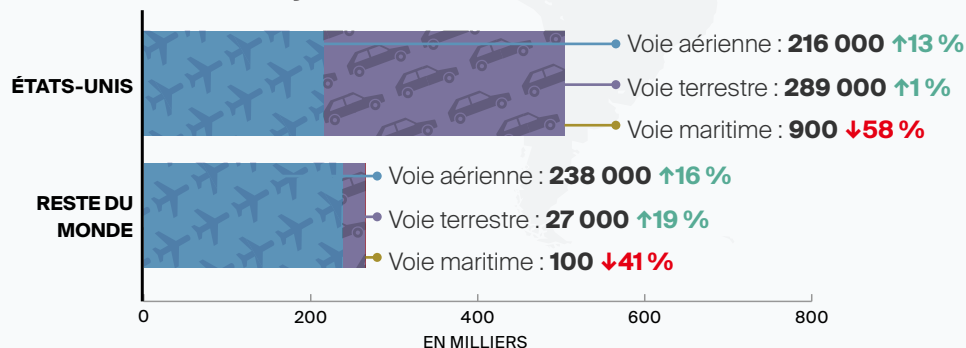

Arrivées pour une nuit ou plus en **JANVIER 2024** en bref

LÉGENDE

Arrivées pour une nuit ou plus

↓↑ = variation (pourcentage) par rapport à la même période en 2023

TOTAL DES ARRIVÉES POUR UNE NUIT OU PLUS EN JANVIER

Tous modes d'entrée

Modes d'entrée en janvier 2024

Les données sur les arrivées pour une nuit ou plus sont des estimations provisoires et peuvent changer.

Infographie conçue par @DestinationCAFR

Pour de plus amples renseignements, consultez le www.destinationcanada.com/fr.