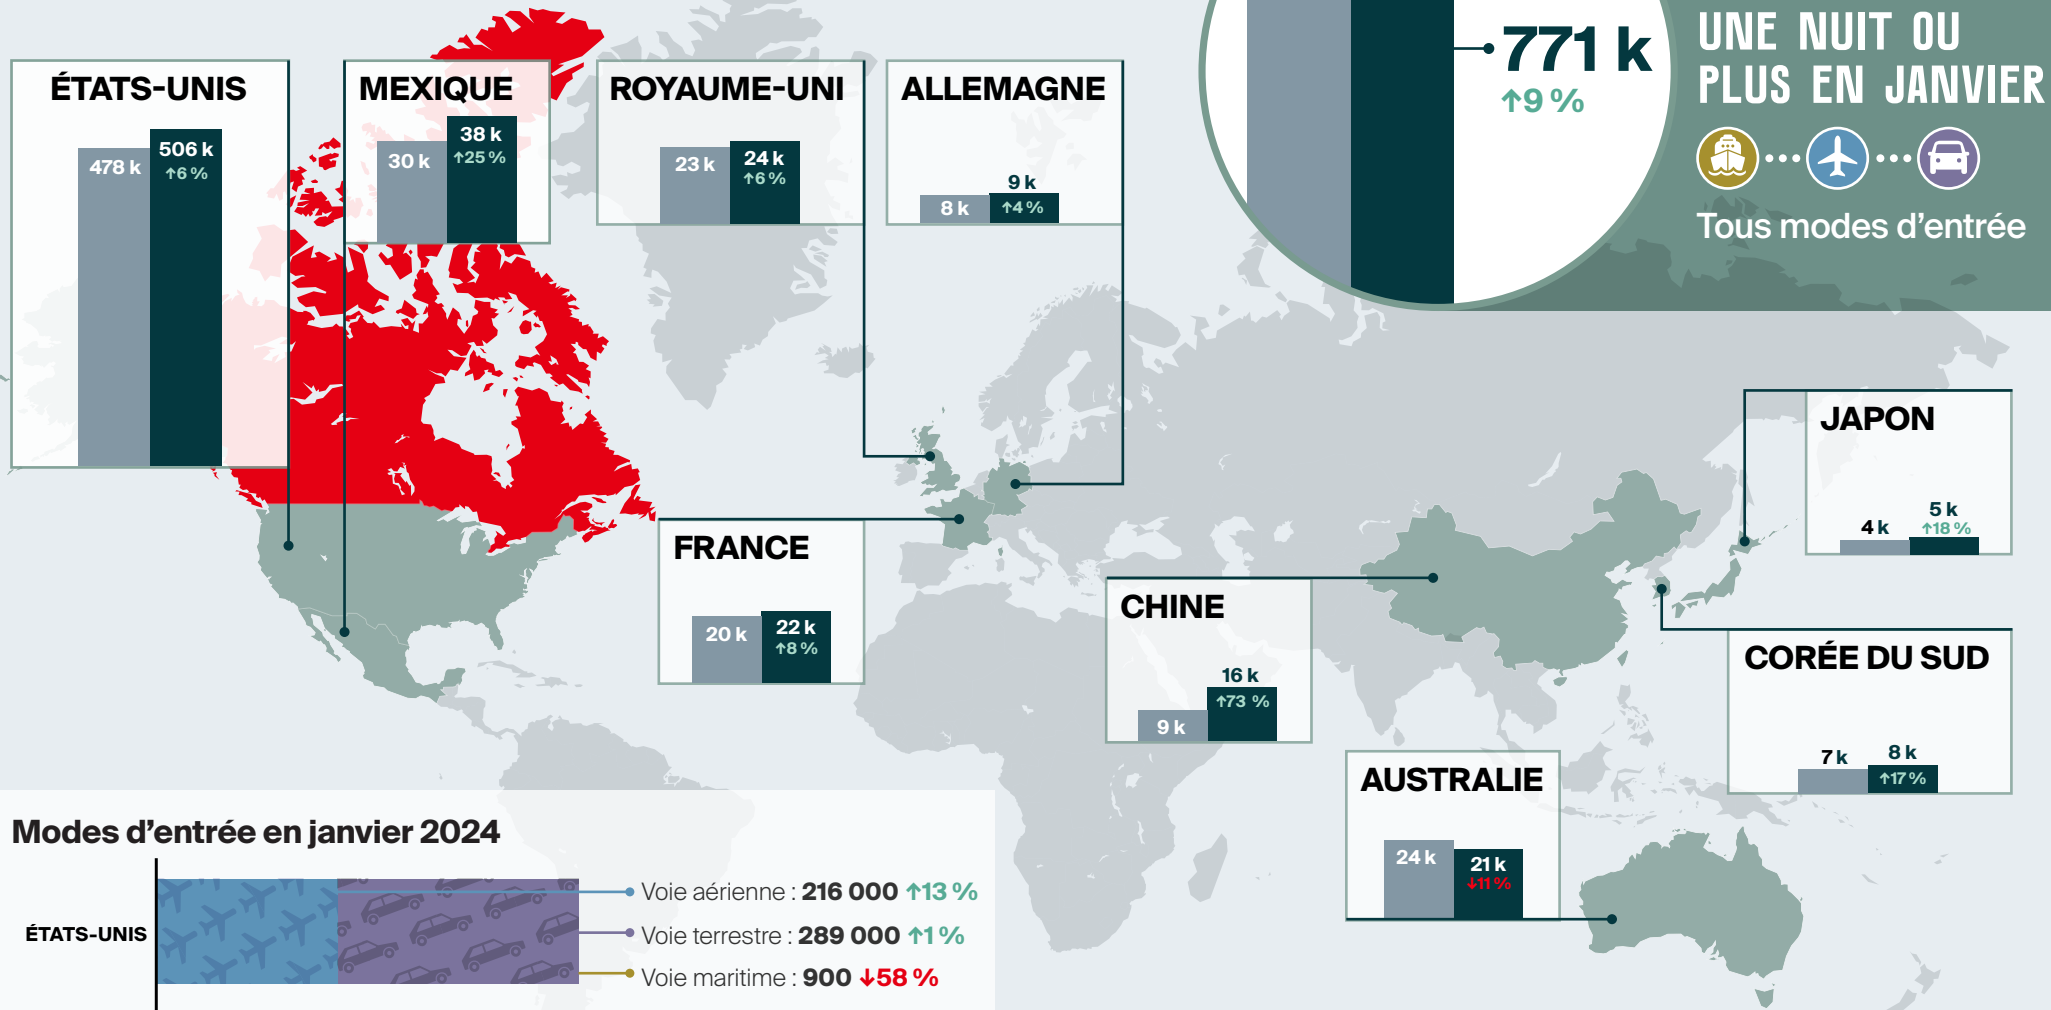

Arrivées pour une nuit ou plus en **JANVIER 2024** en bref

LÉGENDE

TOTAL DES ARRIVÉES POUR UNE NUIT OU PLUS EN JANVIER

Tous modes d'entrée

Modes d'entrée en janvier 2024

Les données sur les arrivées pour une nuit ou plus sont des estimations provisoires et peuvent changer.

Infographie conçue par @DestinationCAFR

Pour de plus amples renseignements, consultez le www.destinationcanada.com/fr.

Sources : Statistique Canada, tableaux 24-10-0055-01 et 24-10-0053-01.