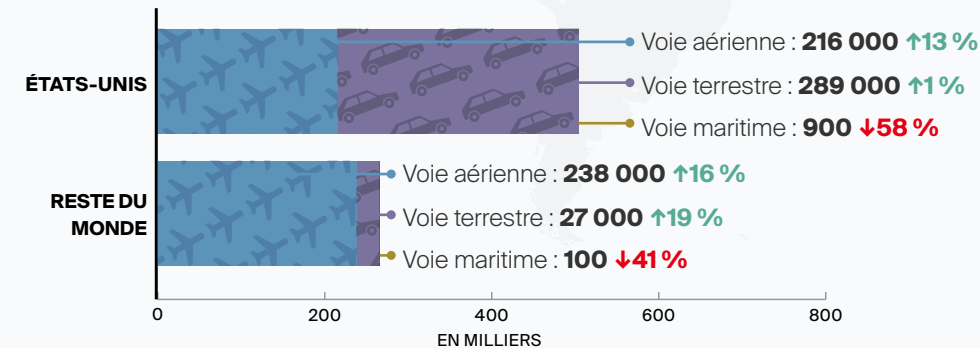

Arrivées pour une nuit ou plus en **JANVIER 2024** en bref

LÉGENDE

TOTAL DES ARRIVÉES POUR UNE NUIT OU PLUS EN JANVIER

Tous modes d'entrée

Modes d'entrée en janvier 2024

Les données sur les arrivées pour une nuit ou plus sont des estimations provisoires et peuvent changer.