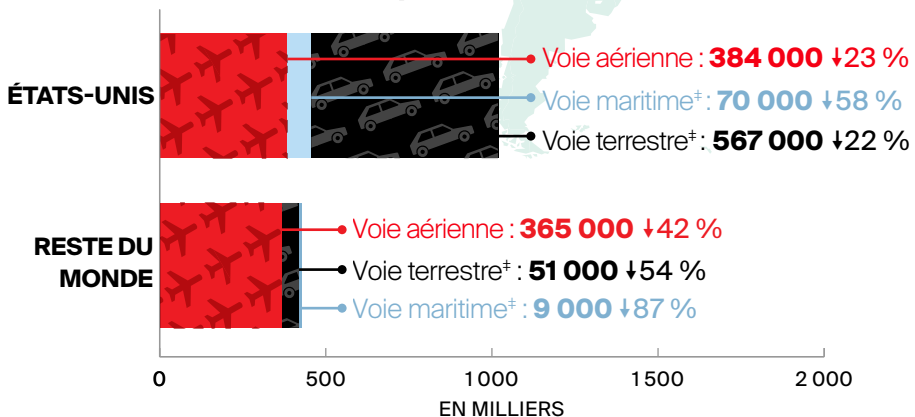

ARRIVÉES POUR UNE NUIT OU PLUS EN SEPTEMBRE 2022 en bref*

*Réouverture de la frontière canadienne aux visiteurs des É.-U. le 9 août 2021 et à ceux d'autres pays, le 7 sept. 2021.

↓↑% = variation (pourcentage) par rapport à la même période en 2019**

Modes d'entrée en septembre 2022

** Les pourcentages représentent les variations par rapport à la même période en 2019. Les données sur les arrivées sont des estimations provisoires et peuvent changer.