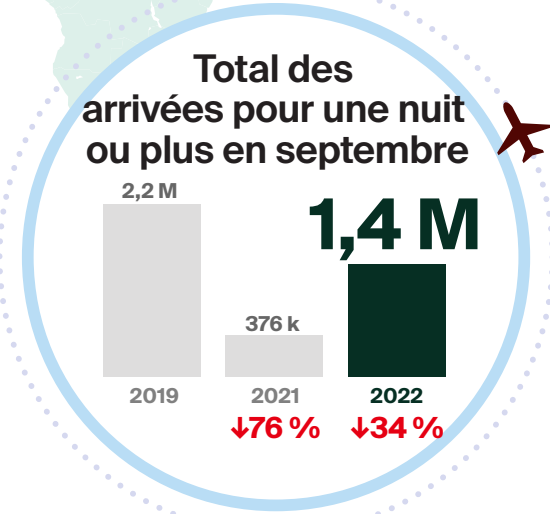

ARRIVÉES POUR UNE NUIT OU PLUS EN SEPTEMBRE 2022 en bref*

*Réouverture de la frontière canadienne aux visiteurs des É.-U. le 9 août 2021 et à ceux d'autres pays, le 7 sept. 2021.

↓↑% = variation (pourcentage) par rapport à la même période en 2019**

Modes d'entrée en septembre 2022

** Les pourcentages représentent les variations par rapport à la même période en 2019. Les données sur les arrivées sont des estimations provisoires et peuvent changer.