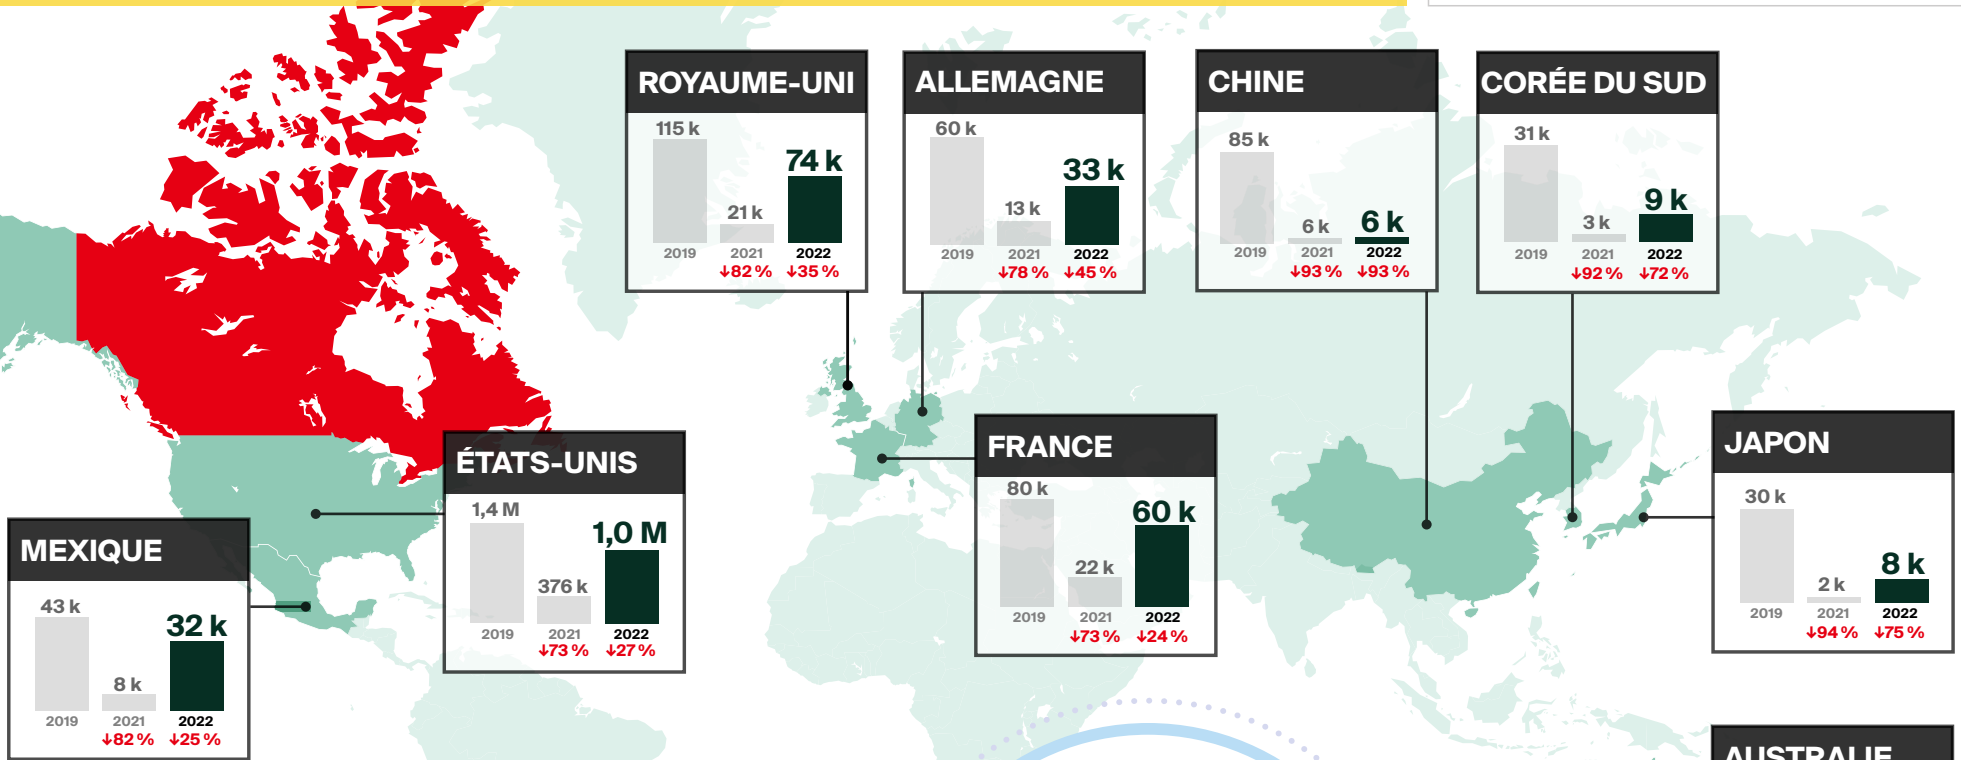

ARRIVÉES POUR UNE NUIT OU PLUS EN SEPTEMBRE 2022 en bref*

*Réouverture de la frontière canadienne aux visiteurs des É.-U. le 9 août 2021 et à ceux d'autres pays, le 7 sept. 2021.

↓↑% = variation (pourcentage) par rapport à la même période en 2019**

Modes d'entrée en septembre 2022

** Les pourcentages représentent les variations par rapport à la même période en 2019. Les données sur les arrivées sont des estimations provisoires et peuvent changer.