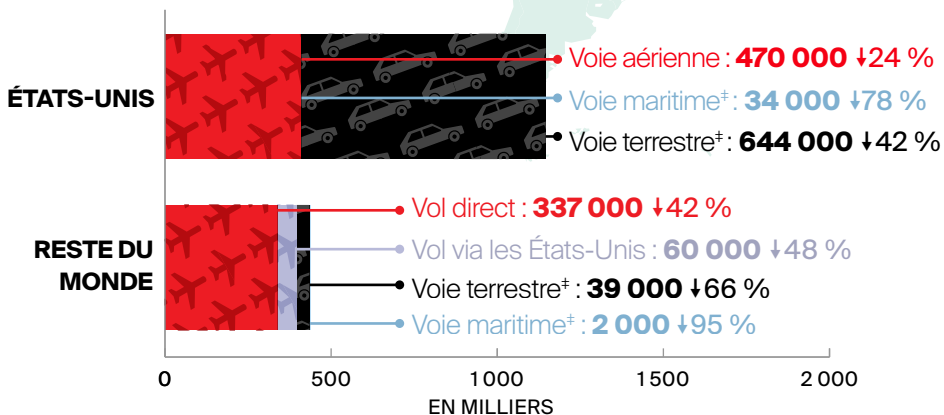

ARRIVÉES POUR UNE NUIT OU PLUS EN JUIN 2022 en bref*

*Réouverture de la frontière canadienne aux visiteurs des É.-U. le 9 août 2021 et à ceux d'autres pays, le 7 sept. 2021.

↓↑% = variation (pourcentage) par rapport à la même période en 2019**

Modes d'entrée en juin 2022

** Les pourcentages représentent les variations par rapport à la même période en 2019. Les données sur les arrivées sont des estimations provisoires et peuvent changer.

† Infographie conçue par @DestinationCAFR. Pour de plus amples renseignements, consultez le www.destinationcanada.com/fr.