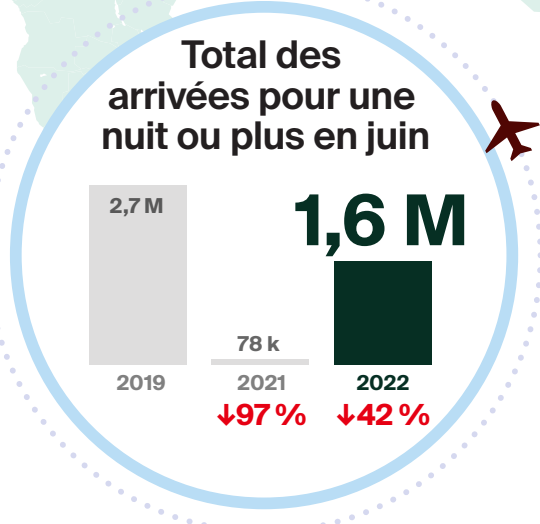

ARRIVÉES POUR UNE NUIT OU PLUS EN JUIN 2022 en bref*

*Réouverture de la frontière canadienne aux visiteurs des É.-U. le 9 août 2021 et à ceux d'autres pays, le 7 sept. 2021.

↓↑% = variation (pourcentage) par rapport à la même période en 2019**

Modes d'entrée en juin 2022

** Les pourcentages représentent les variations par rapport à la même période en 2019. Les données sur les arrivées sont des estimations provisoires et peuvent changer.

† Infographie conçue par @DestinationCAFR. Pour de plus amples renseignements, consultez le www.destinationcanada.com/fr.