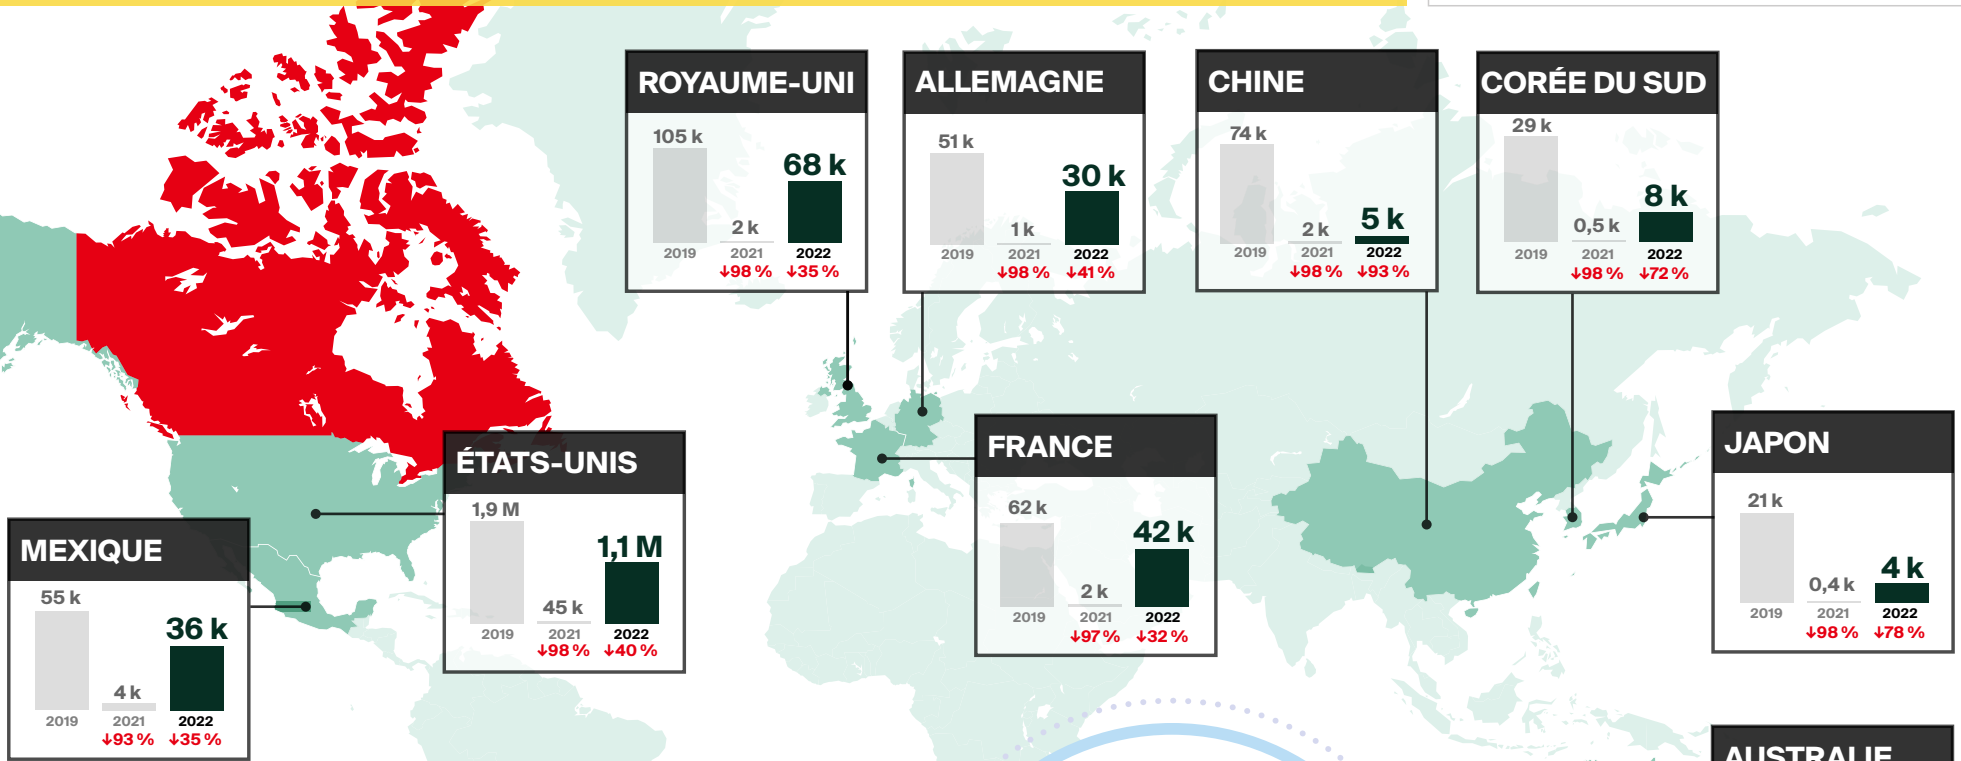

ARRIVÉES POUR UNE NUIT OU PLUS EN JUIN 2022 en bref*

*Réouverture de la frontière canadienne aux visiteurs des É.-U. le 9 août 2021 et à ceux d'autres pays, le 7 sept. 2021.

↓↑% = variation (pourcentage) par rapport à la même période en 2019**

Modes d'entrée en juin 2022

** Les pourcentages représentent les variations par rapport à la même période en 2019. Les données sur les arrivées sont des estimations provisoires et peuvent changer.

† Infographie conçue par @DestinationCAFR. Pour de plus amples renseignements, consultez le www.destinationcanada.com/fr.