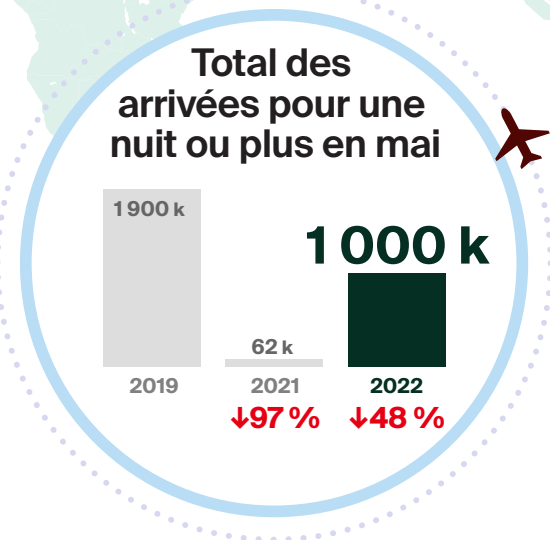

ARRIVÉES POUR UNE NUIT OU PLUS EN MAI 2022 en bref*

*Réouverture de la frontière canadienne aux visiteurs des É.-U. le 9 août 2021 et à ceux d'autres pays, le 7 sept. 2021.

↓↑% = variation (pourcentage) par rapport à la même période en 2019**

Modes d'entrée en mai 2022

** Les pourcentages représentent les variations par rapport à la même période en 2019.

Les données sur les arrivées sont des estimations provisoires et peuvent changer.

Infographie conçue par @DestinationCAFR