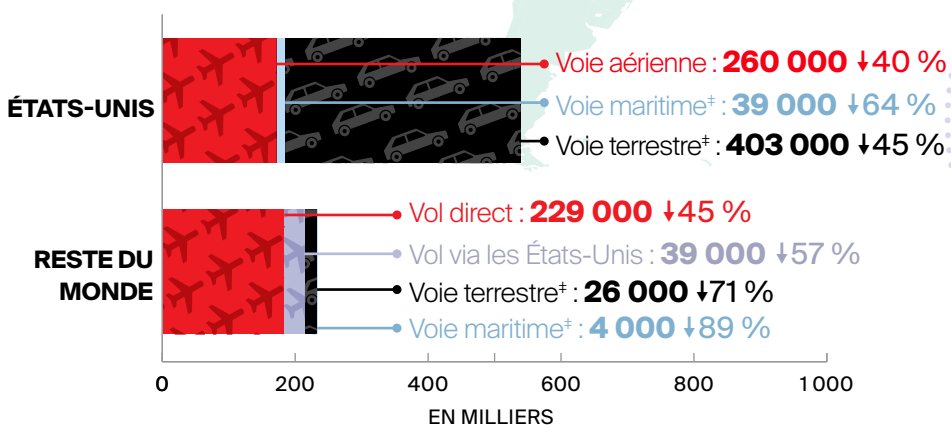

ARRIVÉES POUR UNE NUIT OU PLUS EN MAI 2022 en bref*

*Réouverture de la frontière canadienne aux visiteurs des É.-U. le 9 août 2021 et à ceux d'autres pays, le 7 sept. 2021.

↓↑% = variation (pourcentage) par rapport à la même période en 2019**

Modes d'entrée en mai 2022

** Les pourcentages représentent les variations par rapport à la même période en 2019.

Les données sur les arrivées sont des estimations provisoires et peuvent changer.

Infographie conçue par @DestinationCAFR