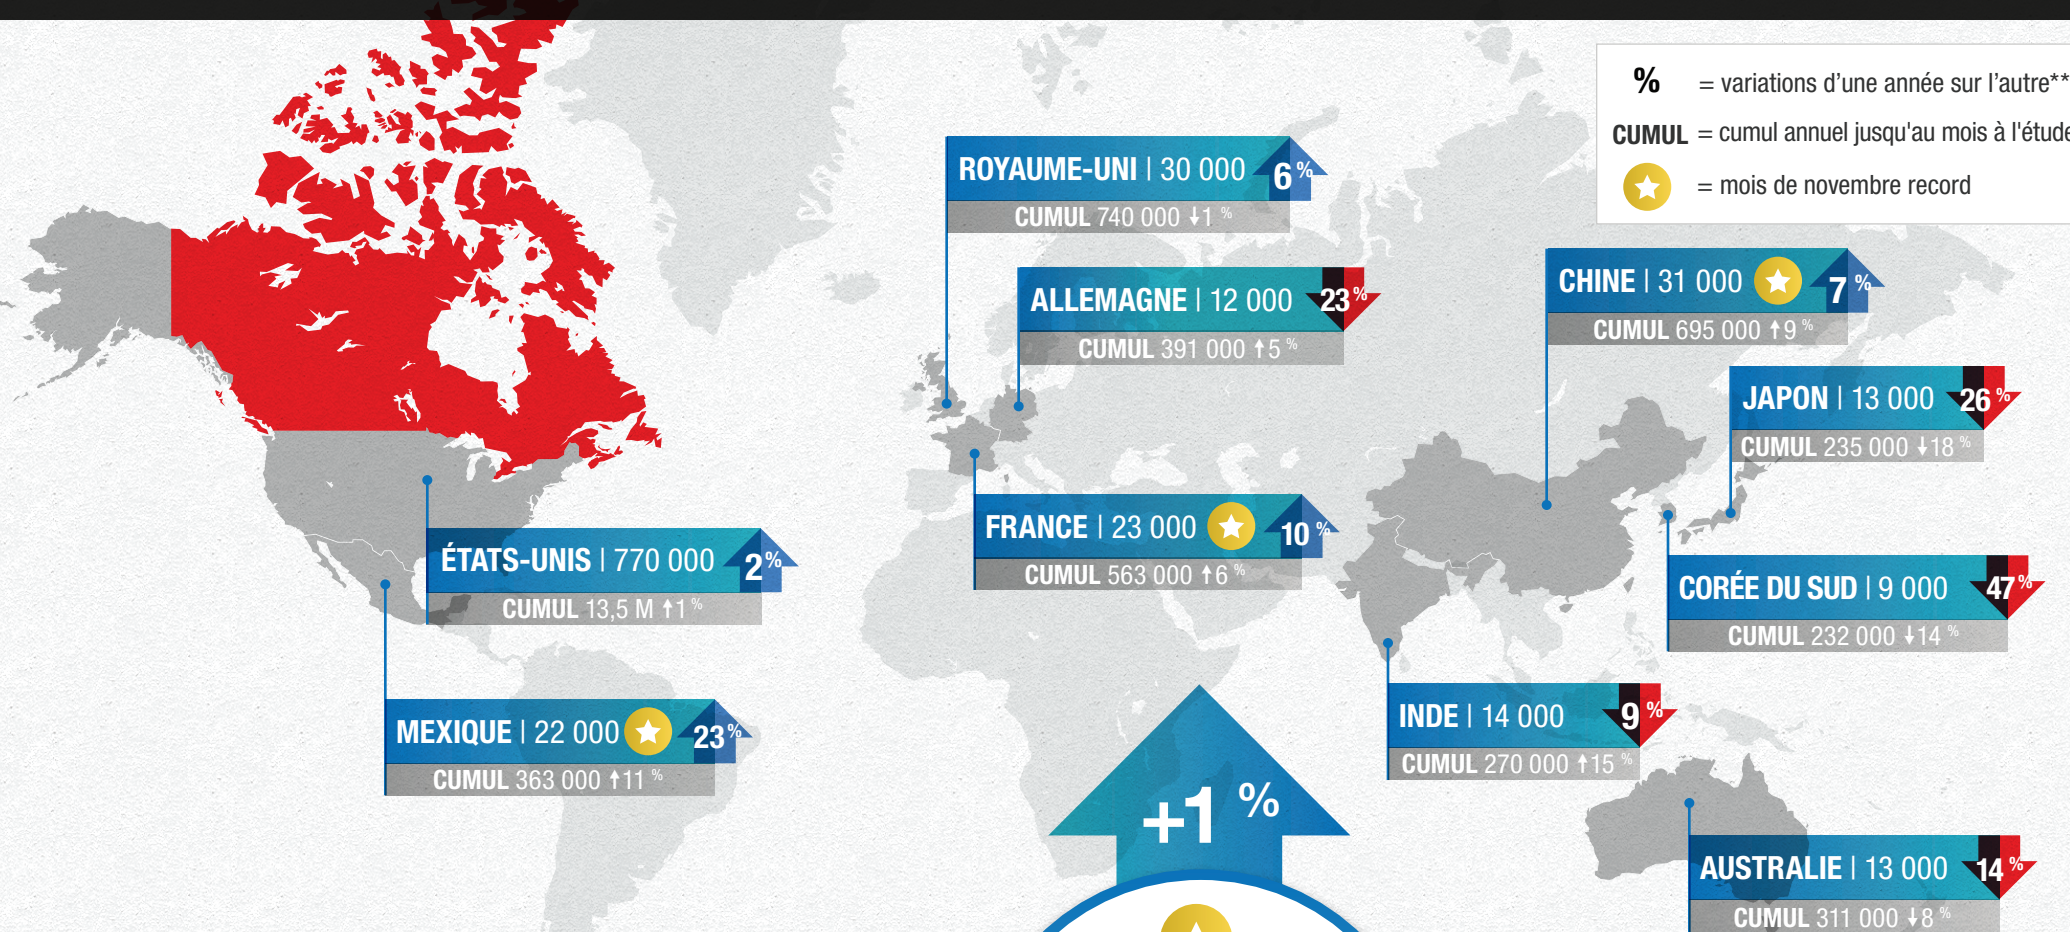

Novembre 2018 en un coup d'œil*

% = variations d'une année sur l'autre**
 CUMUL = cumul annuel jusqu'au mois à l'étude
 ☆ = mois de novembre record

Arrivées par mode de transport en novembre 2018

Total des arrivées
1,1 M
 CUMUL 19,7 M +2%

Les données sur les arrivées sont des estimations provisoires et peuvent changer.

Infographie conçue par @DestinationCAFR

En collaboration avec ses partenaires de l'industrie touristique, Destination Canada fait la promotion du Canada à l'échelle internationale en tant que destination touristique quatre saisons de premier choix.

Pour de plus amples renseignements, consultez le www.destinationcanada.com/fr

Source : Enquête sur les voyages internationaux, Dénombrement à la frontière, Statistique Canada (novembre 2018).

*Les données montrent les arrivées pour une nuit ou plus au Canada, les voyages d'un jour par voie terrestre étant exclus.