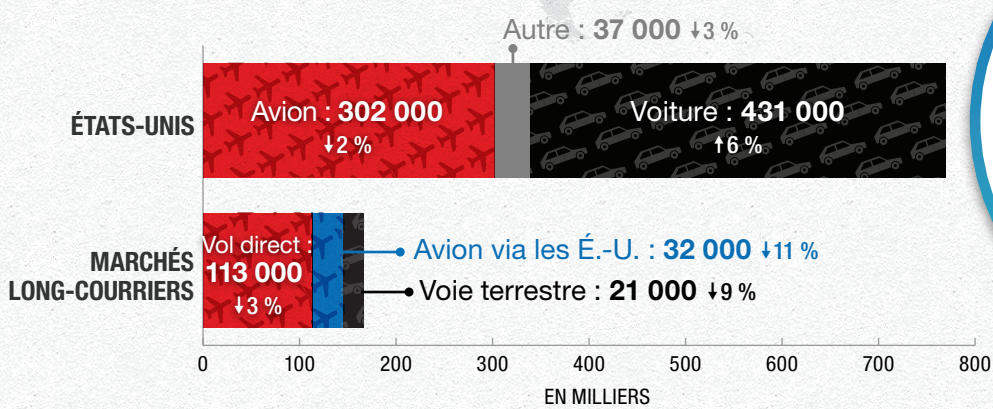

Novembre 2018 en un coup d'œil*

% = variations d'une année sur l'autre**
 CUMUL = cumul annuel jusqu'au mois à l'étude
 ☆ = mois de novembre record

Arrivées par mode de transport en novembre 2018

Total des arrivées
1,1 M
 CUMUL 19,7 M +2%

Les données sur les arrivées sont des estimations provisoires et peuvent changer.

Infographie conçue par @DestinationCAFR

En collaboration avec ses partenaires de l'industrie touristique, Destination Canada fait la promotion du Canada à l'échelle internationale en tant que destination touristique quatre saisons de premier choix.