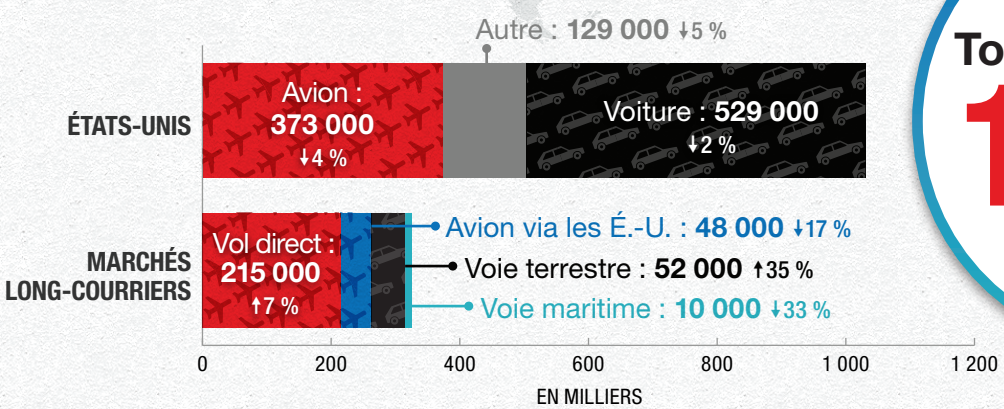

# Octobre 2018 en un coup d'œil\*

% = variations d'une année sur l'autre\*\*  
 CUMUL = cumul annuel jusqu'au mois à l'étude  
 ☆ = mois d'octobre record

## Arrivées par mode de transport en octobre 2018

Les données sur les arrivées sont des estimations provisoires et peuvent changer.

Infographie conçue par @DestinationCAFR

En collaboration avec ses partenaires de l'industrie touristique, Destination Canada fait la promotion du Canada à l'échelle internationale en tant que destination touristique quatre saisons de premier choix.