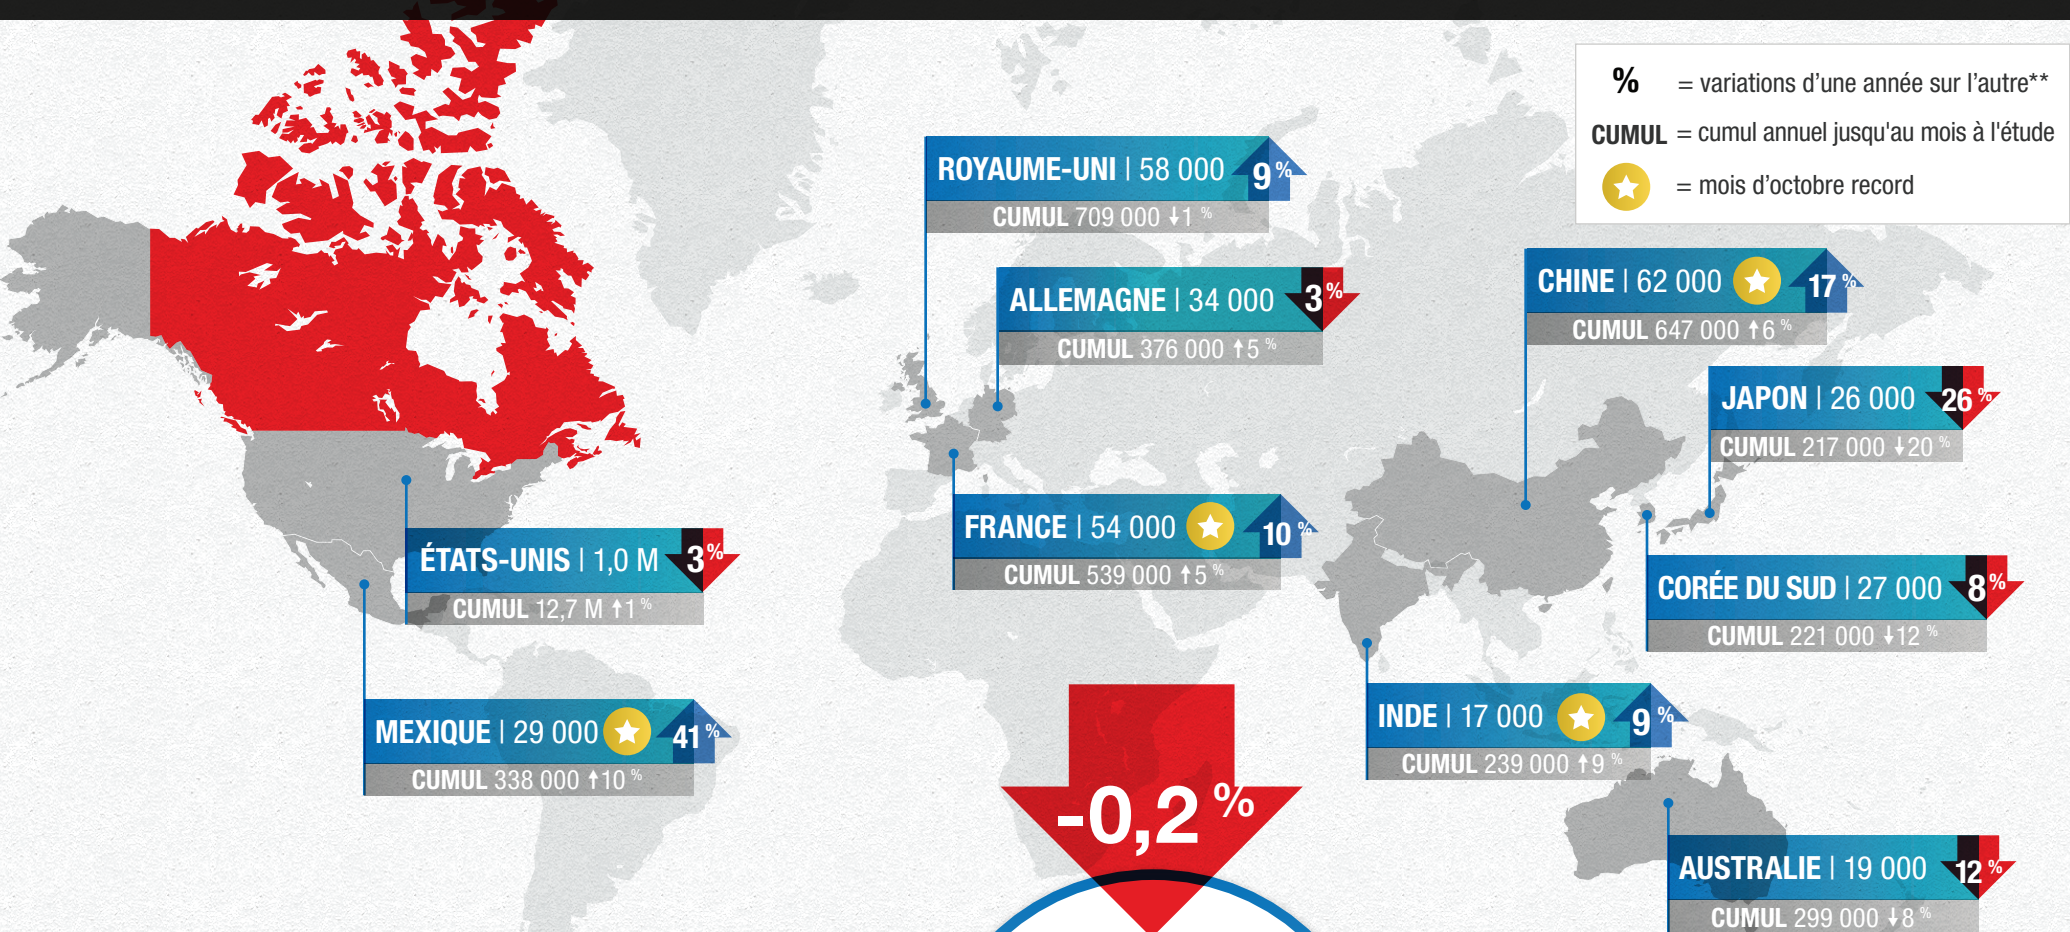

# Octobre 2018 en un coup d'œil\*

% = variations d'une année sur l'autre\*\*  
 CUMUL = cumul annuel jusqu'au mois à l'étude  
 ☆ = mois d'octobre record

## Arrivées par mode de transport en octobre 2018

Les données sur les arrivées sont des estimations provisoires et peuvent changer.

Infographie conçue par @DestinationCAFR

En collaboration avec ses partenaires de l'industrie touristique, Destination Canada fait la promotion du Canada à l'échelle internationale en tant que destination touristique quatre saisons de premier choix.

Pour de plus amples renseignements, consultez le [www.destinationcanada.com/fr](http://www.destinationcanada.com/fr)

Source : Enquête sur les voyages internationaux, Dénombrement à la frontière, Statistique Canada (octobre 2018).

\*Les données montrent les arrivées pour une nuit ou plus au Canada, les voyages d'un jour par voie terrestre étant exclus.

\*\*Les pourcentages représentent les variations par rapport à la même période de l'année précédente.