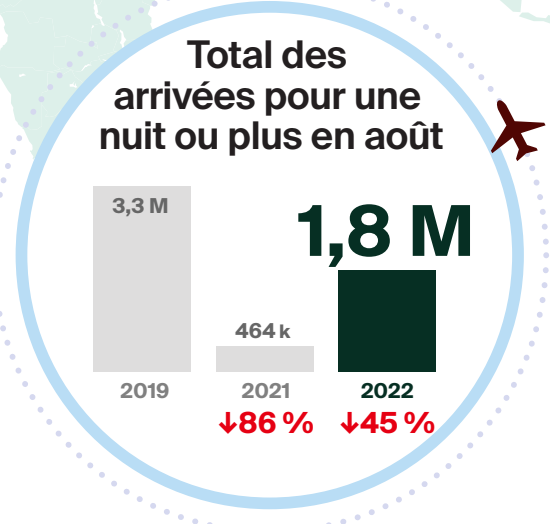

# ARRIVÉES POUR UNE NUIT OU PLUS EN AOÛT 2022 en bref\*

\*Réouverture de la frontière canadienne aux visiteurs des É.-U. le 9 août 2021 et à ceux d'autres pays, le 7 sept. 2021.

↕↗% = variation (pourcentage) par rapport à la même période en 2019\*\*

## Modes d'entrées en août 2022

\*\* Les pourcentages représentent les variations par rapport à la même période en 2019.  
Les données sur les arrivées sont des estimations provisoires et peuvent changer.