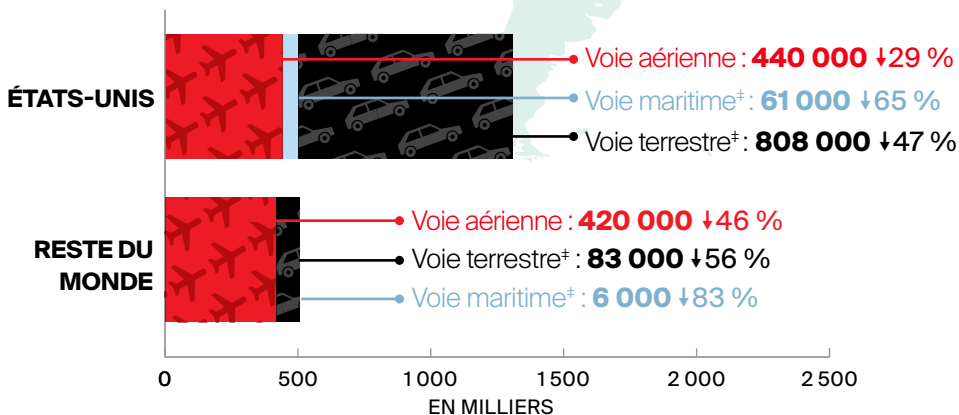

# ARRIVÉES POUR UNE NUIT OU PLUS EN AOÛT 2022 en bref\*

\*Réouverture de la frontière canadienne aux visiteurs des É.-U. le 9 août 2021 et à ceux d'autres pays, le 7 sept. 2021.

↕↗% = variation (pourcentage) par rapport à la même période en 2019\*\*

## Modes d'entrées en août 2022

\*\* Les pourcentages représentent les variations par rapport à la même période en 2019.  
Les données sur les arrivées sont des estimations provisoires et peuvent changer.