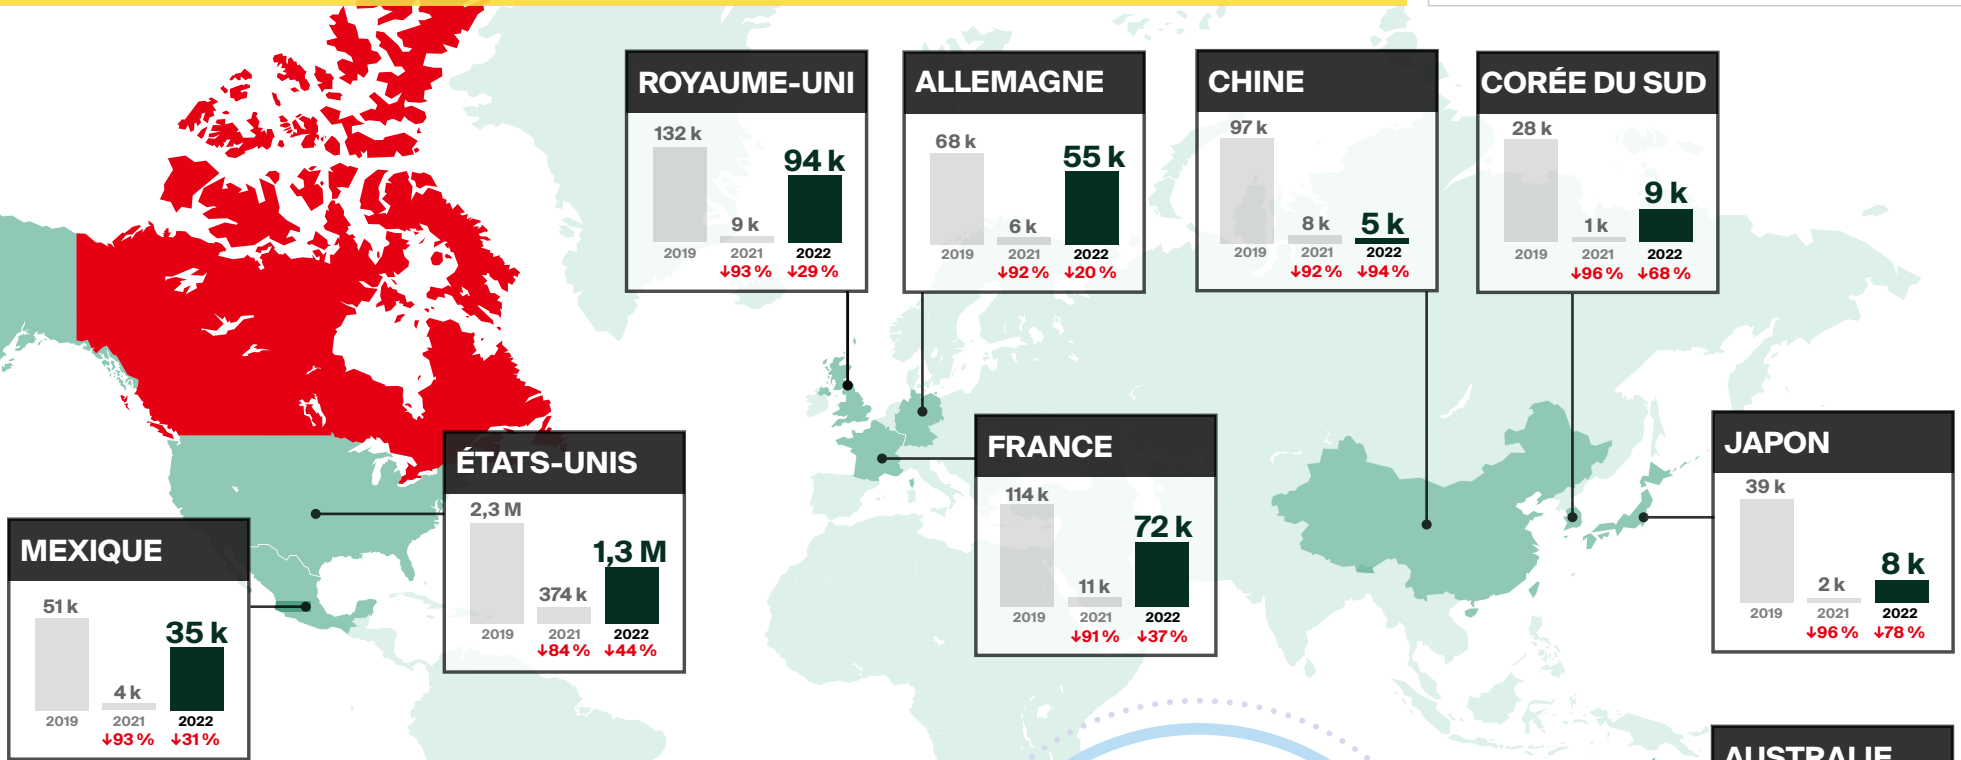

# ARRIVÉES POUR UNE NUIT OU PLUS EN AOÛT 2022 en bref\*

\*Réouverture de la frontière canadienne aux visiteurs des É.-U. le 9 août 2021 et à ceux d'autres pays, le 7 sept. 2021.

↕↗% = variation (pourcentage) par rapport à la même période en 2019\*\*

## Modes d'entrées en août 2022

\*\* Les pourcentages représentent les variations par rapport à la même période en 2019.  
Les données sur les arrivées sont des estimations provisoires et peuvent changer.