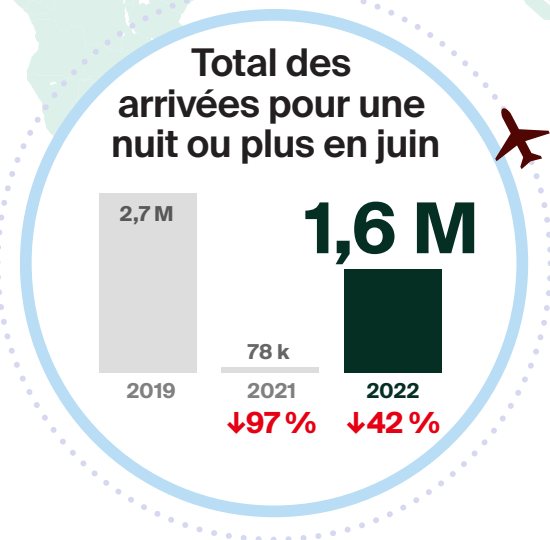

ARRIVÉES POUR UNE NUIT OU PLUS EN JUIN 2022 en bref*

*Réouverture de la frontière canadienne aux visiteurs des É.-U. le 9 août 2021 et à ceux d'autres pays, le 7 sept. 2021.

↓↑% = variation (pourcentage) par rapport à la même période en 2019**

Modes d'entrée en juin 2022

** Les pourcentages représentent les variations par rapport à la même période en 2019. Les données sur les arrivées sont des estimations provisoires et peuvent changer.

Infographie conçue par @DestinationCAFR. Pour de plus amples renseignements, consultez le www.destinationcanada.com/fr.