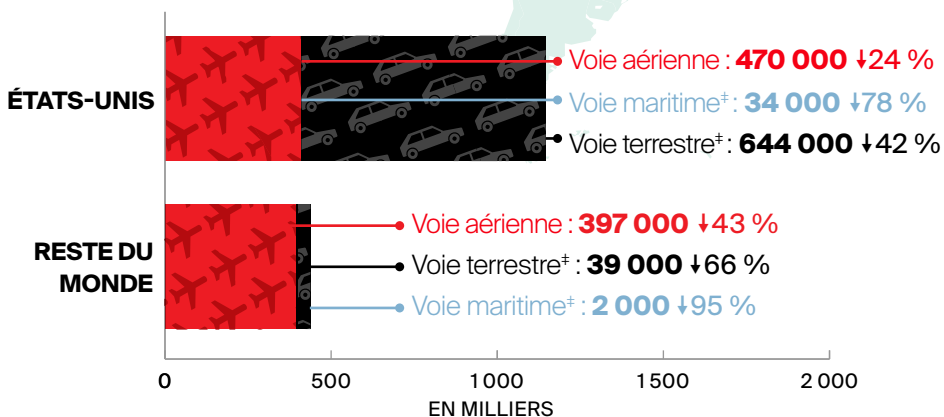

ARRIVÉES POUR UNE NUIT OU PLUS EN JUIN 2022 en bref*

*Réouverture de la frontière canadienne aux visiteurs des É.-U. le 9 août 2021 et à ceux d'autres pays, le 7 sept. 2021.

↓↑% = variation (pourcentage) par rapport à la même période en 2019**

Modes d'entrée en juin 2022

** Les pourcentages représentent les variations par rapport à la même période en 2019. Les données sur les arrivées sont des estimations provisoires et peuvent changer.

Infographie conçue par @DestinationCAFR. Pour de plus amples renseignements, consultez le www.destinationcanada.com/fr.