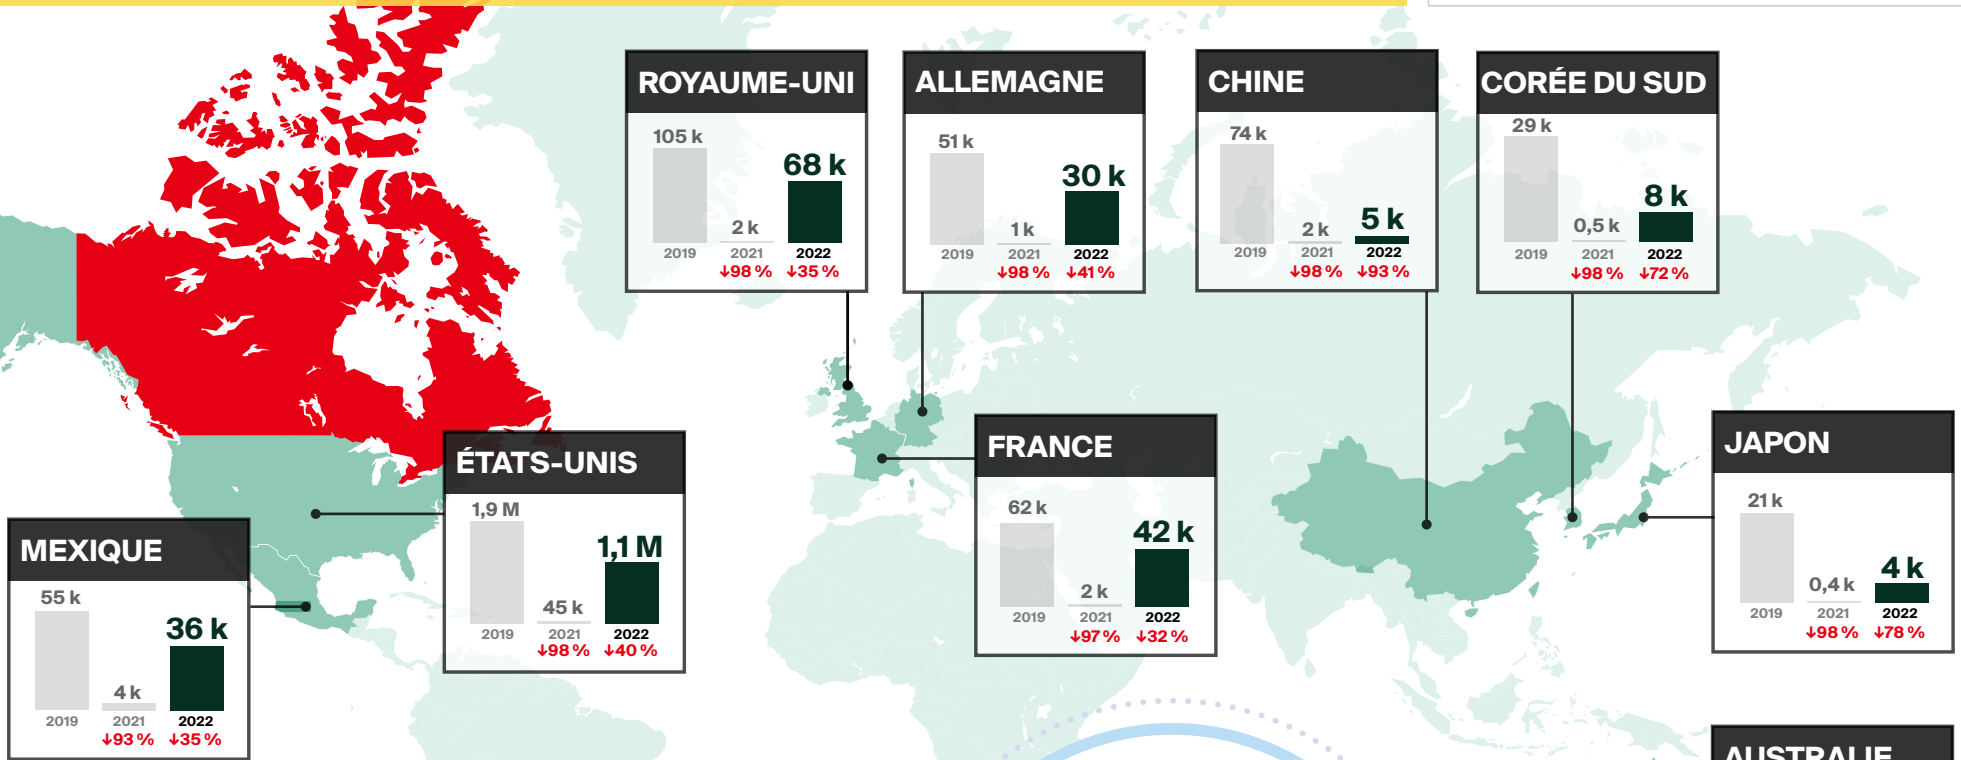

ARRIVÉES POUR UNE NUIT OU PLUS EN JUIN 2022 en bref*

*Réouverture de la frontière canadienne aux visiteurs des É.-U. le 9 août 2021 et à ceux d'autres pays, le 7 sept. 2021.

↓↑% = variation (pourcentage) par rapport à la même période en 2019**

Modes d'entrée en juin 2022

** Les pourcentages représentent les variations par rapport à la même période en 2019. Les données sur les arrivées sont des estimations provisoires et peuvent changer.

Infographie conçue par @DestinationCAFR. Pour de plus amples renseignements, consultez le www.destinationcanada.com/fr.

Source : Statistique Canada, tableau 24-10-0055-01.

*Note : Depuis 2022, les arrivées en traversier sont maintenant comptabilisées comme arrivées par voie maritime. Auparavant, ces arrivées étaient considérées comme étant des arrivées par voie terrestre.